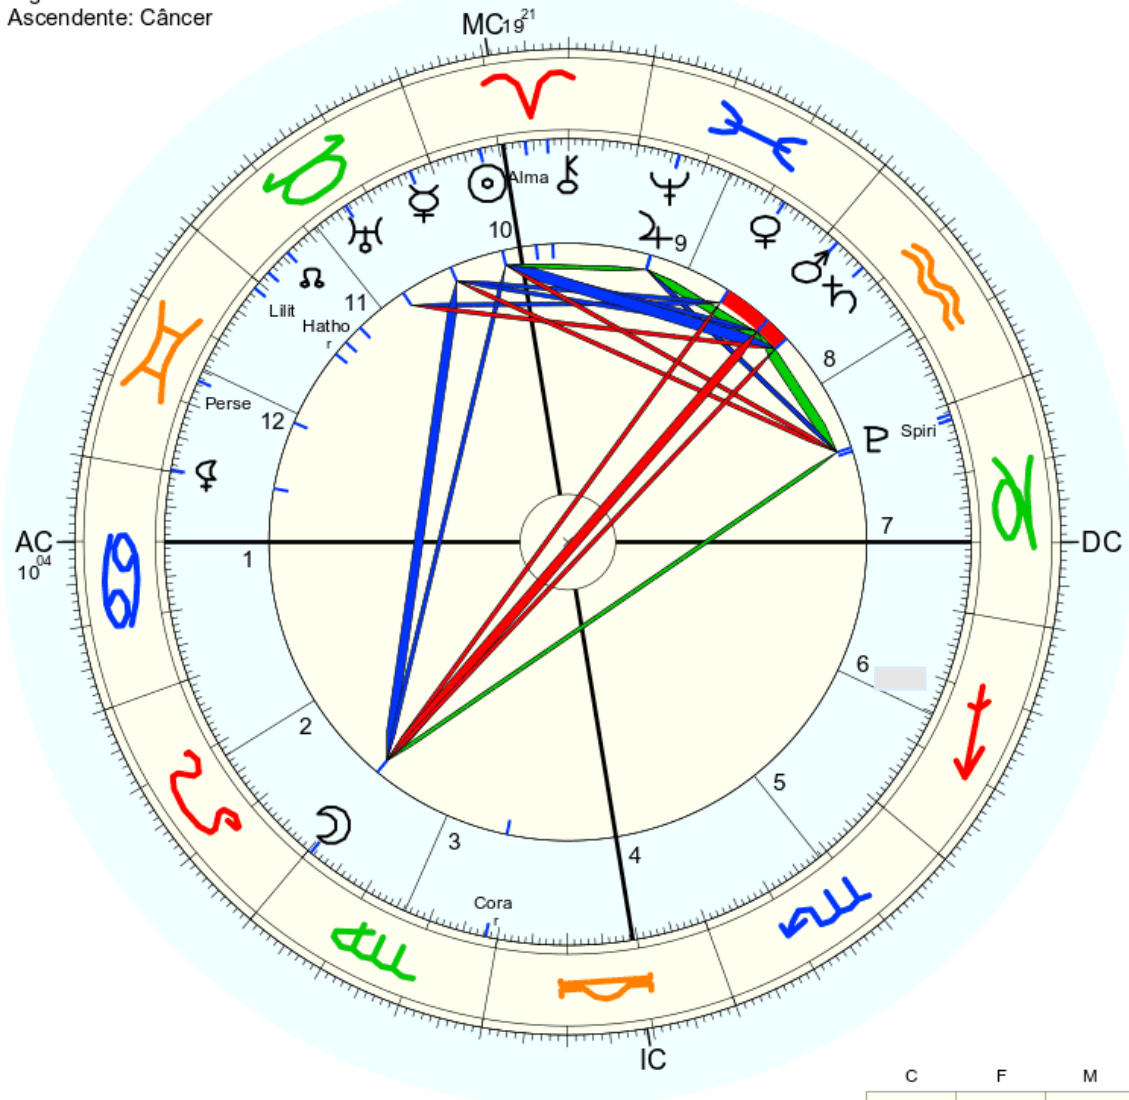

Nome: Espírito alma
data: ter., 12 de abril 2022
em Brasília (Distrito Federal), BRAS
47w55'47, 15s46'47

Horas: 12:00
Tempo Univ.: 15:00
Tempo Sid.: 1:11:27

Título: 2.AT 0.0-1 4-Apr-2023

Mapa de evento (Método: Astrodiens / Placidus)
Signo Solar: Áries
Ascendente: Câncer

☉ Sol	♈ 22° 41' 11"	Exalt.	
☾ Lua	♋ 0° 27' 58"		
☿ Mercúrio	♈ 3° 7' 36"		
♀ Vênus	♈ 7° 33' 57"	Exalt.	
♂ Marte	♈ 28° 6' 26"		
♃ Júpiter	♈ 23° 58' 55"	Dom.	
♄ Saturno	♈ 23° 2' 1"	Dom.	
♅ Urano	♈ 13° 30' 23"	Queda	
♆ Neptuno	♈ 23° 58' 47"	Dom.	
♇ Plutão	♈ 28° 31' 40"		
♁ Nodo médio	♈ 24° 8' 57"		
♄ Quiron	♈ 12° 58' 5"		
♀ Lillith	♈ 29° 44' 37"		
1181 Lillith	♈ 1° 1' 16"		
2340 Hathor	♈ 28° 4' 11"r		
399 Persephone	♈ 16° 28' 55"		
504 Cora	♈ 28° 18' 50"r		
390 Alma	♈ 16° 9' 14"		
37452 Spirit	♈ 27° 46' 3"		
AC:	♋ 10° 4' 13"	2: ♋ 12° 4'	3: ♋ 16° 15'
MC:	♈ 19° 21' 16"	11: ♈ 18° 38'	12: ♈ 14° 40'

	C	F	M
F	☉ ♂ Al MC		
A		♂ ♃	♀ ♋ Li Pe
T	♁ Sp	♀ ♄ ♀ Ha	♁ Co
A	♋ AC		♀ ♃ ♄