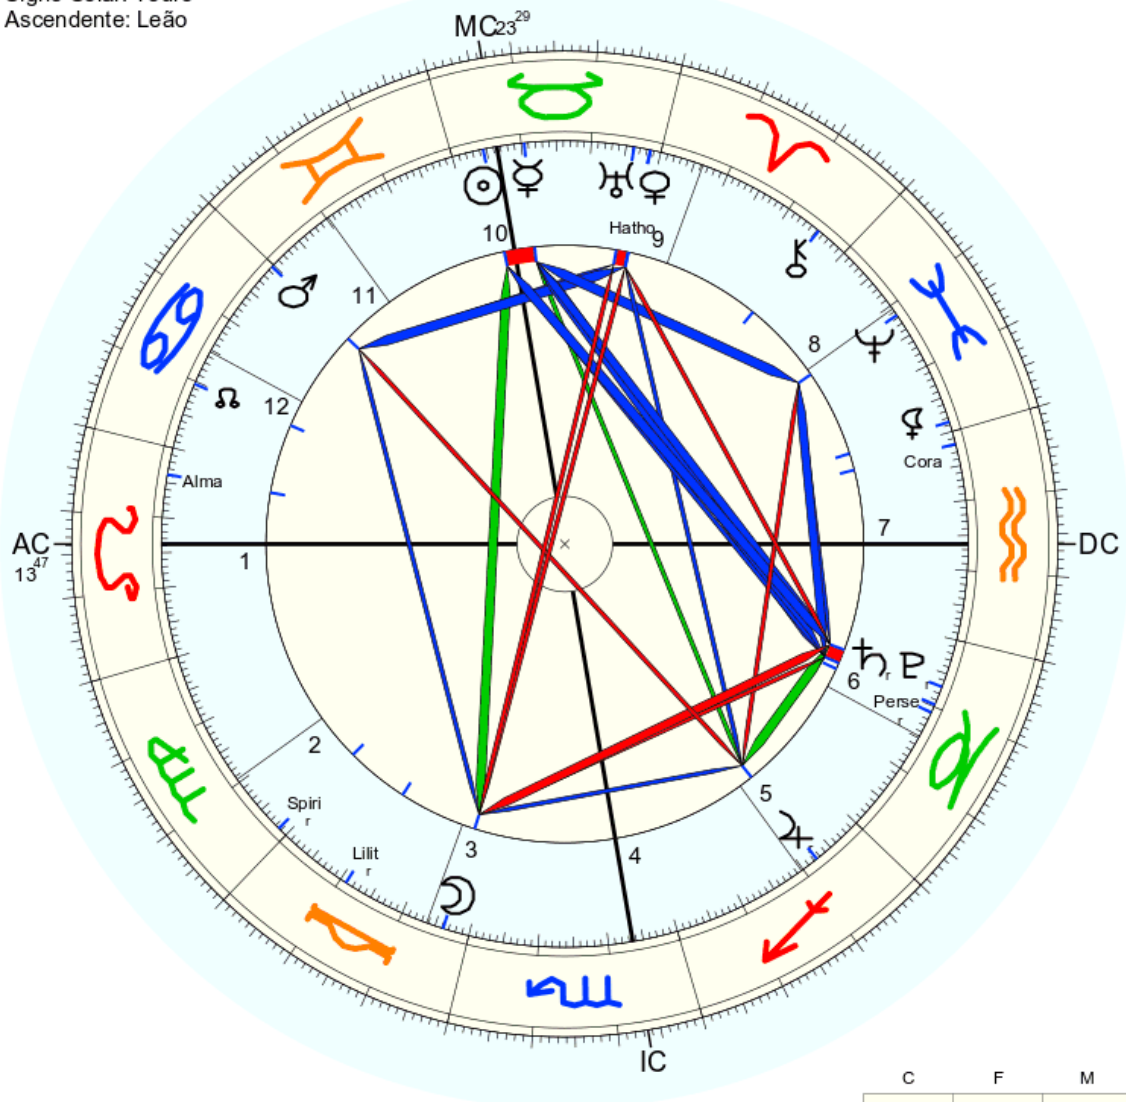

Nome: Espírito alma
data: qui., 16 de maio 2019
em Brasília (Distrito Federal), BRAS
47w55'47, 15s46'47

Horas: 12:00
Tempo Univ.: 15:00
Tempo Sid.: 3:24:25

Título: 2.AT 0.0-1 4-Apr-2023

Mapa de evento (Método: Astrodiens / Placidus)
Signo Solar: Touro
Ascendente: Leão

☉ Sol	♉	25° 28' 3"
☾ Lua	♊	26° 12' 51"
☿ Mercúrio	♊	19° 34' 4"
♀ Vénus	♊	1° 28' 46"
♂ Marte	♊	0° 19' 8"
♃ Júpiter	♊	22° 26' 9"
♄ Saturno	♊	20° 17' 51"
♅ Urano	♊	3° 51' 46"
♆ Neptuno	♊	18° 22' 35"
♇ Plutão	♊	23° 2' 15"
♁ Nodo médio	♊	20° 23' 7"
♁ Quiron	♊	4° 45' 52"
♀ Lilit	♊	1° 25' 38"
1181 Lilit	♊	10° 54' 40"
2340 Hathor	♊	1° 32' 6"
399 Persephone	♊	19° 5' 40"
504 Cora	♊	28° 8' 48"
390 Alma	♊	3° 51' 49"
37452 Spirit	♊	28° 37' 5"
AC:	♌	13° 46' 46"
2:	♋	19° 28' 3"
3:	♉	23° 45' 18"
MC:	♊	23° 29' 27"
11:	♋	19° 42' 12"
12:	♌	15° 18' 18"

	C	F	M
F	♂	AIFC	♌
A	♃	LI	Co
T	♃	Pe	♃
A	♊		♋