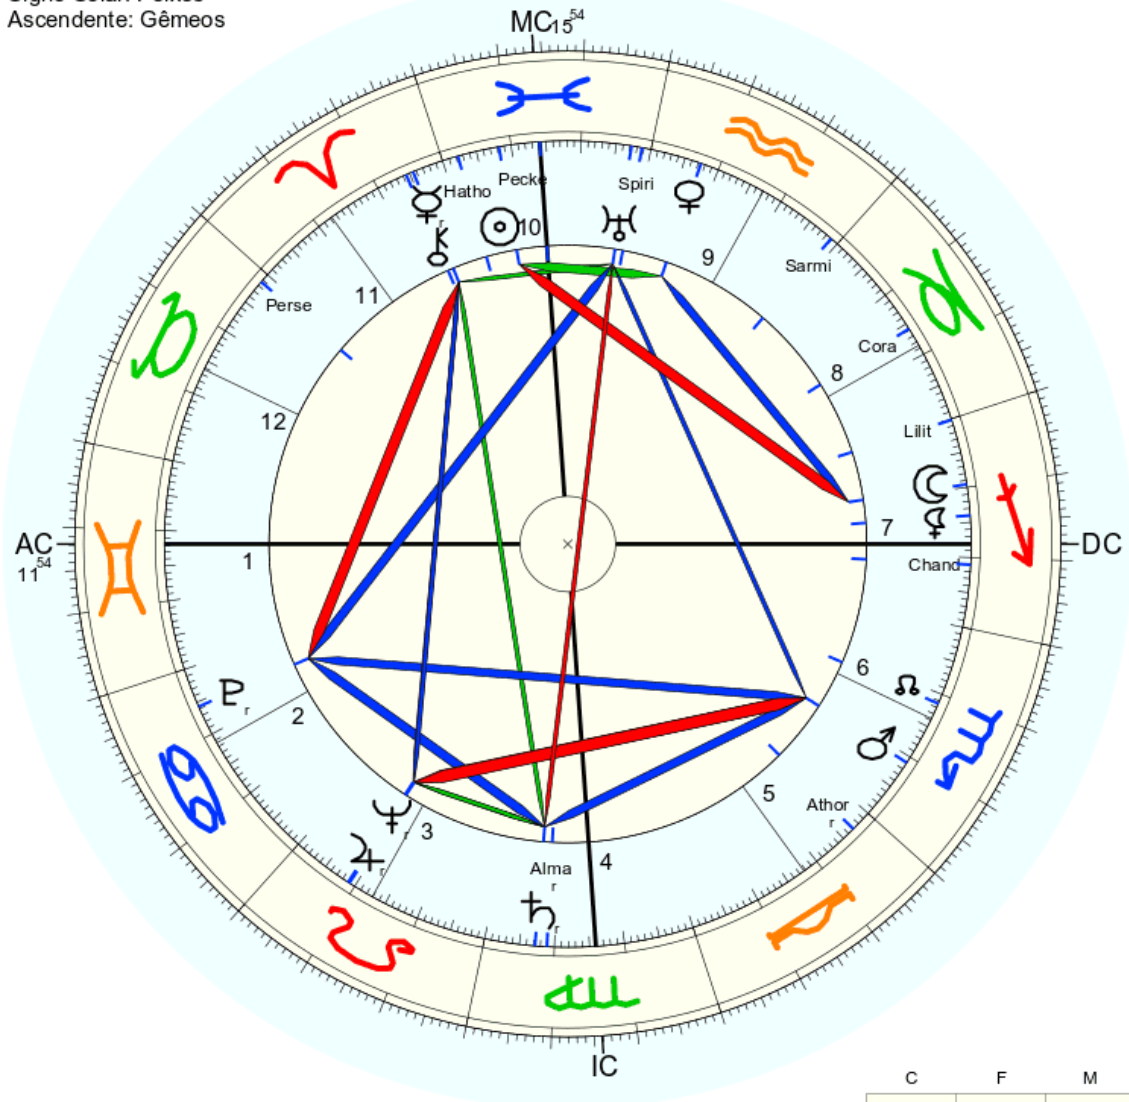

☉ Sol	♓	21° 44' 55"
☾ Lua	♈	20° 25' 7"
☿ Mercúrio	♊	4° 27' 56"
♀ Vênus	♊	22° 36' 44"
♂ Marte	♊	9° 3' 39"
♃ Júpiter	♊	8° 53' 46"
♄ Saturno	♊	7° 13' 27"
♅ Urano	♊	2° 48' 10"
♆ Neptuno	♊	9° 7' 30"
♇ Plutão	♊	5° 40' 51"
♁ Nodo médio	♊	18° 35' 32"
♁ Quiron	♊	5° 32' 20"
♀ Lilit	♊	15° 58' 7"
1181 Lilit	♊	29° 50' 48"
2340 Hathor	♊	27° 43' 3"
399 Persephone	♊	1° 21' 38"
504 Cora	♊	14° 10' 47"
161 Athor	♊	26° 56' 20"
390 Alma	♊	8° 55' 44"
37452 Spirit	♊	1° 17' 31"
1629 Pecker	♊	15° 54' 53"
1920 Sarmiento	♊	1° 8' 35"
1900 Chandra	♊	8° 58' 31"
FC	♊	11° 54' 7"
MC	♊	15° 53' 58"