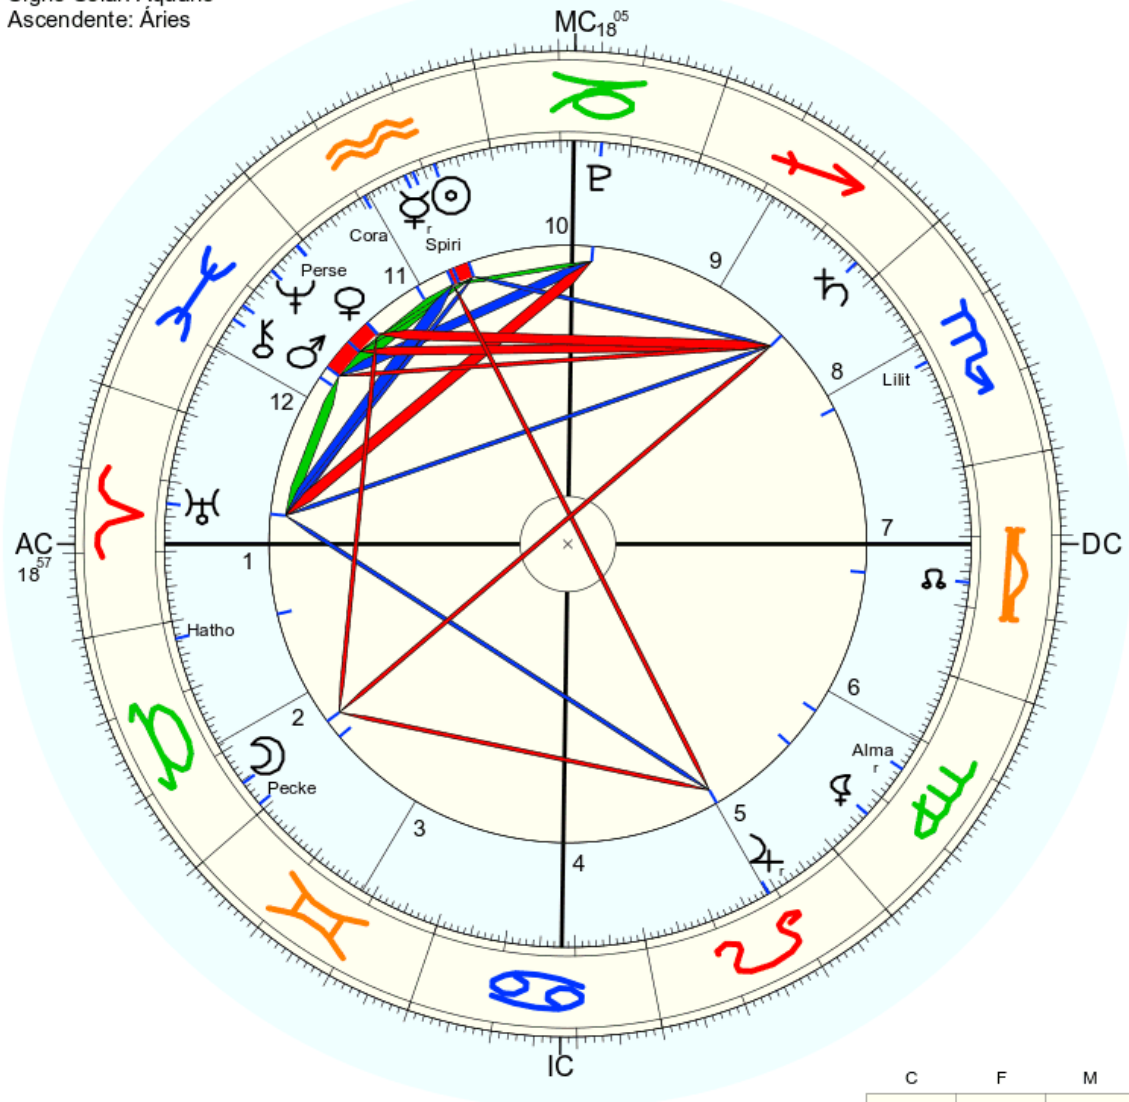

Nome: Espírito alma
data: qua., 28 de janeiro 2015
em Brasília (Distrito Federal), BRAS
47w55'47, 15s46'47

Horas: 12:00
Tempo Univ.: 14:00
Tempo Sid.: 19:18:21

Título: 2.AT 0.0-1 4-Apr-2023

Mapa de evento (Método: Astrodiens / Placidus)
Signo Solar: Aquário
Ascendente: Áries

☉ Sol	♈ 8° 19' 9"	Detr.
☾ Lua	♈ 25° 19' 19"	Exalt.
☿ Mercúrio	♈ 12° 44' 20"r	
♀ Vênus	♈ 1° 11' 38"	Exalt.
♂ Marte	♈ 12° 37' 28"	
♃ Júpiter	♈ 18° 50' 28"r	
♄ Saturno	♈ 3° 16' 8"	
♅ Urano	♈ 13° 10' 11"	
♆ Neptuno	♈ 6° 12' 43"	Dom.
♇ Plutão	♈ 14° 6' 27"	
♁ Nodo médio	♈ 13° 28' 42"	
♄ Quiron	♈ 14° 59' 39"	
♀ Lilith	♈ 6° 51' 45"	
1181 Lilith	♈ 15° 50' 48"	
2340 Hathor	♈ 2° 30' 29"	
399 Persphone	♈ 1° 7' 12"	
504 Cora	♈ 19° 19' 19"	
390 Alma	♈ 14° 59' 59"r	
37452 Spirit	♈ 11° 32' 19"	
1629 Pecker	♈ 29° 6' 2"	
AC:	♈ 18° 56' 38"	2: ♈ 18° 40' 3: ♈ 18° 19'
MC:	♈ 18° 4' 57"	11: ♈ 18° 36' 12: ♈ 19° 31'

	C	F	M
F	♈ AC	♈	♈
A	♈	☉ ♀ CoSp	
T	♈ MC	♈ HaPe	♀ Al
A		Li	♀♂♄♅Pe