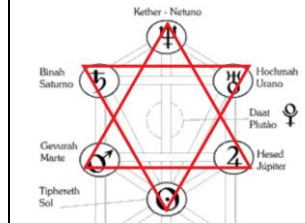

Localização energética

☉ Sol	♋ 17° 24' 5"	☉ Sol	♌ 19° 2' 3"	☉ Sol	♋ 23° 44' 22"	☉ Sol	♌ 3° 8' 34"
☾ Lua	♋ 23° 39' 17"	☾ Lua	♌ 1° 16' 33"	☾ Lua	♌ 27° 2' 19"	☾ Lua	♌ 21° 43' 25"
☿ Mercúrio	♌ 1° 47' 9"	☿ Mercúrio	♌ 9° 53' 47"	☿ Mercúrio	♌ 8° 27' 19"	☿ Mercúrio	♌ 6° 14' 10"
♀ Vênus	♌ 6° 3' 55"	♀ Vênus	♌ 23° 27' 23"	♀ Vênus	♌ 5° 6' 0"	♀ Vênus	♌ 24° 51' 45"
♂ Marte	♌ 6° 14' 25"	♂ Marte	♌ 7° 57' 7"	♂ Marte	♌ 2° 35' 56"	♂ Marte	♌ 9° 38' 59"
♃ Júpiter	♌ 1° 40' 32"	♃ Júpiter	♌ 14° 55' 41"	♃ Júpiter	♌ 28° 11' 15"	♃ Júpiter	♌ 16° 36' 2"
♄ Saturno	♌ 20° 32' 23"	♄ Saturno	♌ 3° 21' 13"	♄ Saturno	♌ 3° 29' 39"	♄ Saturno	♌ 29° 49' 5"
♅ Urano	♌ 18° 37' 16"	♅ Urano	♌ 9° 34' 41"	♅ Urano	♌ 18° 45' 30"	♅ Urano	♌ 23° 42' 50"
♆ Neptuno	♌ 3° 20' 42"	♆ Neptuno	♌ 16° 7' 23"	♆ Neptuno	♌ 6° 27' 17"	♆ Neptuno	♌ 23° 23' 23"
♇ Plutão	♌ 2° 29' 46"	♇ Plutão	♌ 21° 56' 51"	♇ Plutão	♌ 28° 18' 37"	♇ Plutão	♌ 24° 33' 27"

Triângulo para cima – netuno marte júpiter

Localização - 137° 08' 42"

Triângulo para baixo – saturno urano sol

Localização - 191° 11' 41"

137° 08' 42"

191° 11' 41"

328° 20' 23"

Data das imagens: 1/28/2015 32°00'00.00"N 8°20'23.00"L elev 0 m altitude do ponto de visão 1.00 km