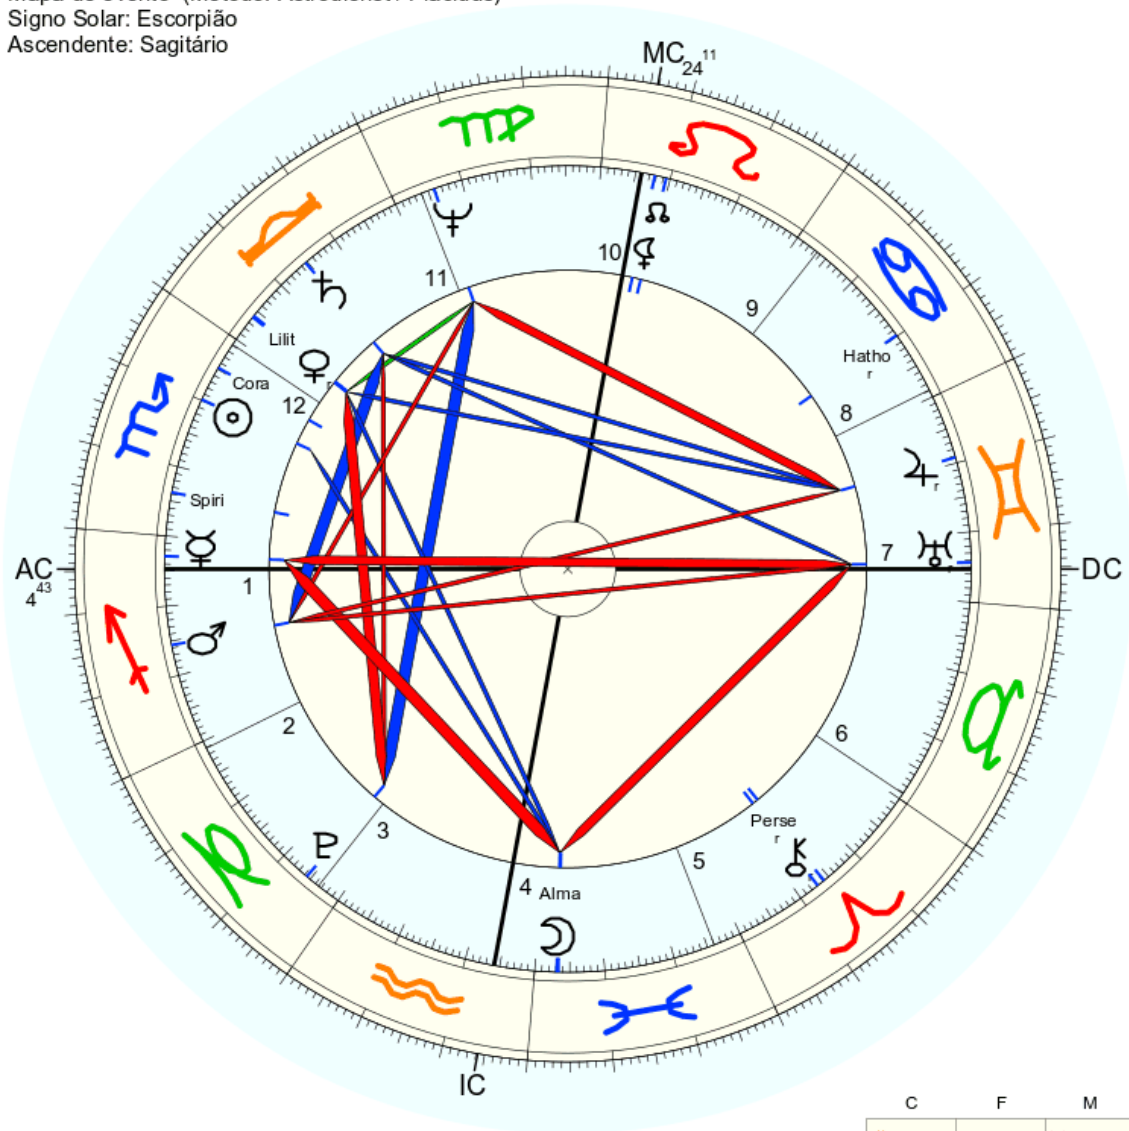

Nome: Espírito alma
data: qui., 2 de novembro 1775
em Brasília (Distrito Federal), BRAS
47w55'47, 15s46'47

Horas: 7:00 LMT
Tempo Univ.: 10:11:43
Tempo Sid.: 9:45:58

Título: 2.AT 0.0-1 4-Apr-2023

Mapa de evento (Método: Astrodiens / Placidus)
Signo Solar: Escorpião
Ascendente: Sagitário

☉ Sol	♏	9° 51' 1"	
☾ Lua	♐	3° 8' 7"	
☿ Mercúrio	♏	2° 53' 1"	Detr.
♀ Vénus	♏	26° 4' 12"	Dom.
♂ Marte	♏	15° 34' 52"	
♃ Júpiter	♏	20° 48' 20"	Detr.
♄ Saturno	♏	15° 16' 16"	Exalt.
♅ Urano	♏	5° 39' 11"	
♆ Neptuno	♏	24° 6' 5"	Detr.
♇ Plutão	♏	24° 23' 56"	
♁ Nodo médio	♏	20° 35' 32"	
♄ Quiron	♏	13° 1' 4"	
♀ Lilith	♏	22° 13' 53"	
1181 Lilith	♏	25° 49' 11"	
2340 Hathor	♏	10° 9' 58"	
399 Persephone	♏	14° 9' 4"	
504 Cora	♏	4° 46' 11"	
390 Alma	♏	3° 21' 9"	
37452 Spirit	♏	23° 45' 43"	
AC:	♐	4° 43' 0"	2: ♏ 1° 5' 3: ♏ 26° 32'
MC:	♏	24° 10' 48"	11: ♏ 26° 1' 12: ♏ 0° 53'