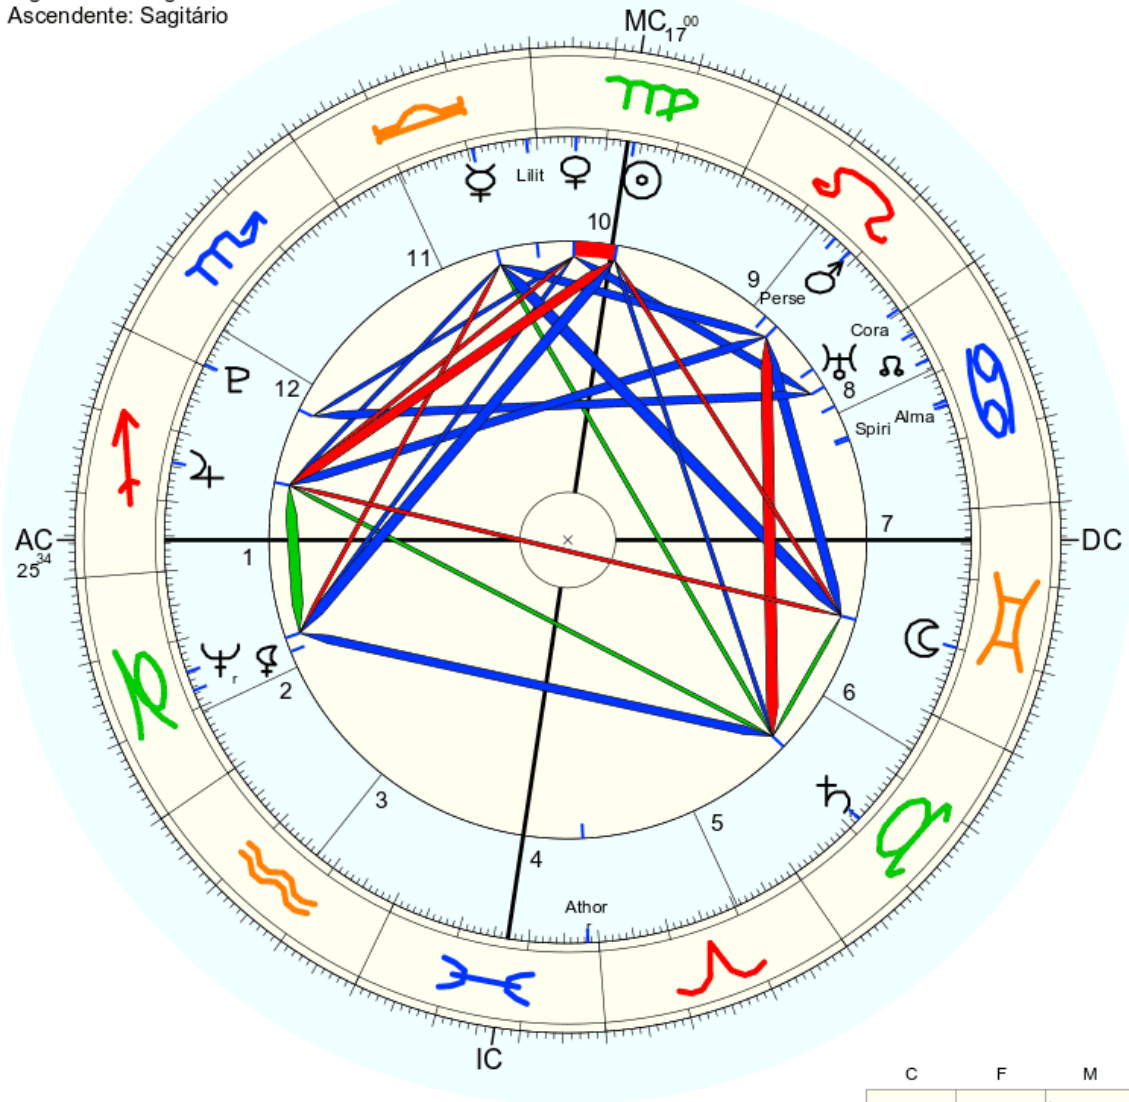

Nome: O espírito
 data: sex., 27 de setembro 126 greg.
 em Brasília (Distrito Federal), BRAS
 47w55'47, 15s46'47

Horas: 12:00 LMT
 Tempo Univ.: 15:11:43
 Tempo Sid.: 12:23:14

Título: 2.AT 0.0-1 22-Mrz-2023

Mapa de evento (Método: Astrodienst / Placidus)
 Signo Solar: Libra
 Ascendente: Capricórnio

☉ Sol	♏ 3° 58' 29"	Queda
☾ Lua	♏ 19° 13' 50"	Dom.
☿ Mercúrio	♏ 20° 55' 24"r	
♀ Vênus	♏ 5° 28' 25"	Dom.
♂ Marte	♏ 12° 36' 48"r	
♃ Júpiter	♏ 20° 14' 18"r	
♄ Saturno	♏ 27° 41' 20"	
♅ Urano	♏ 5° 27' 34"	
♆ Neptuno	♏ 27° 9' 59"	
♇ Plutão	♏ 13° 24' 21"r	
♁ Nodo médio	♏ 26° 26' 46"	
♄ Quiron	não disponível	
♀ Lilith	♏ 28° 6' 30"	
1181 Lilith	♏ 22° 14' 16"	
2340 Hathor	não disponível	
399 Persephone	♏ 29° 23' 26"	
504 Cora	♏ 16° 29' 58"	
161 Athor	♏ 6° 46' 2"r	
390 Alma	♏ 14° 14' 22"	
37452 Spirit	♏ 26° 12' 53"	
FC:	♏ 11° 42' 31"	2: ♏ 7° 1'
		3: ♏ 4° 52'
MC:	♏ 6° 20' 17"	11: ♏ 9° 42'
		12: ♏ 11° 49'

	C	F	M
F	♏	♏ LI Co	
A	♏ ♃ ♄ ♅ ♆		♏ AI
T	♏ Pe AC	♏ ♃	♏ ♄
A	♏ ♄		♏ ♅ ♆ At

Data 9 sllllhpk 141 15 6 – 6 Tiphereth Ouroboros 121 – 4
 126 – 5 20 27 3 20 – x x

Nome: O espírito
 data: qui., 9 de setembro 27 greg.
 em Brasília (Distrito Federal), BRAS
 47w55'47, 15s46'47

Horas: 12:00 LMT
 Tempo Univ.: 15:11:43
 Tempo Sid.: 11:12:15

Título: 2.AT 0.0-1 22-Mrz-2023

Mapa de evento (Método: Astrodiens / Placidus)
 Signo Solar: Virgem
 Ascendente: Sagitário

☉ Sol	♍ 16° 4' 13"	
☾ Lua	♋ 10° 4' 7"	
☿ Mercúrio	♏ 9° 18' 7"	
♀ Vênus	♏ 24° 22' 51"	Queda
♂ Marte	♏ 11° 16' 7"	Dom.
♃ Júpiter	♏ 14° 26' 10"	
♄ Saturno	♏ 11° 47' 25"r	
♅ Urano	♏ 26° 28' 13"	
♆ Neptuno	♏ 14° 41' 38"r	
♇ Plutão	♏ 29° 41' 53"	Dom.
♁ Nodo médio	♏ 22° 13' 32"	
♁ Quiron	não disponível	
♀ Lilith	♏ 17° 30' 27"	
1181 Lilith	♏ 1° 28' 2"	
2340 Hathor	não disponível	
399 Persphone	♏ 14° 3' 39"	
504 Cora	♏ 0° 29' 8"	
161 Athor	♏ 28° 26' 39"r	
390 Alma	♏ 15° 13' 27"	
37452 Spirit	♏ 15° 47' 55"	
FC:	♏ 25° 33' 56"	2: ♏ 20° 43' 3: ♏ 17° 6'
MC:	♏ 16° 59' 58"	11: ♏ 20° 25' 12: ♏ 24° 13'