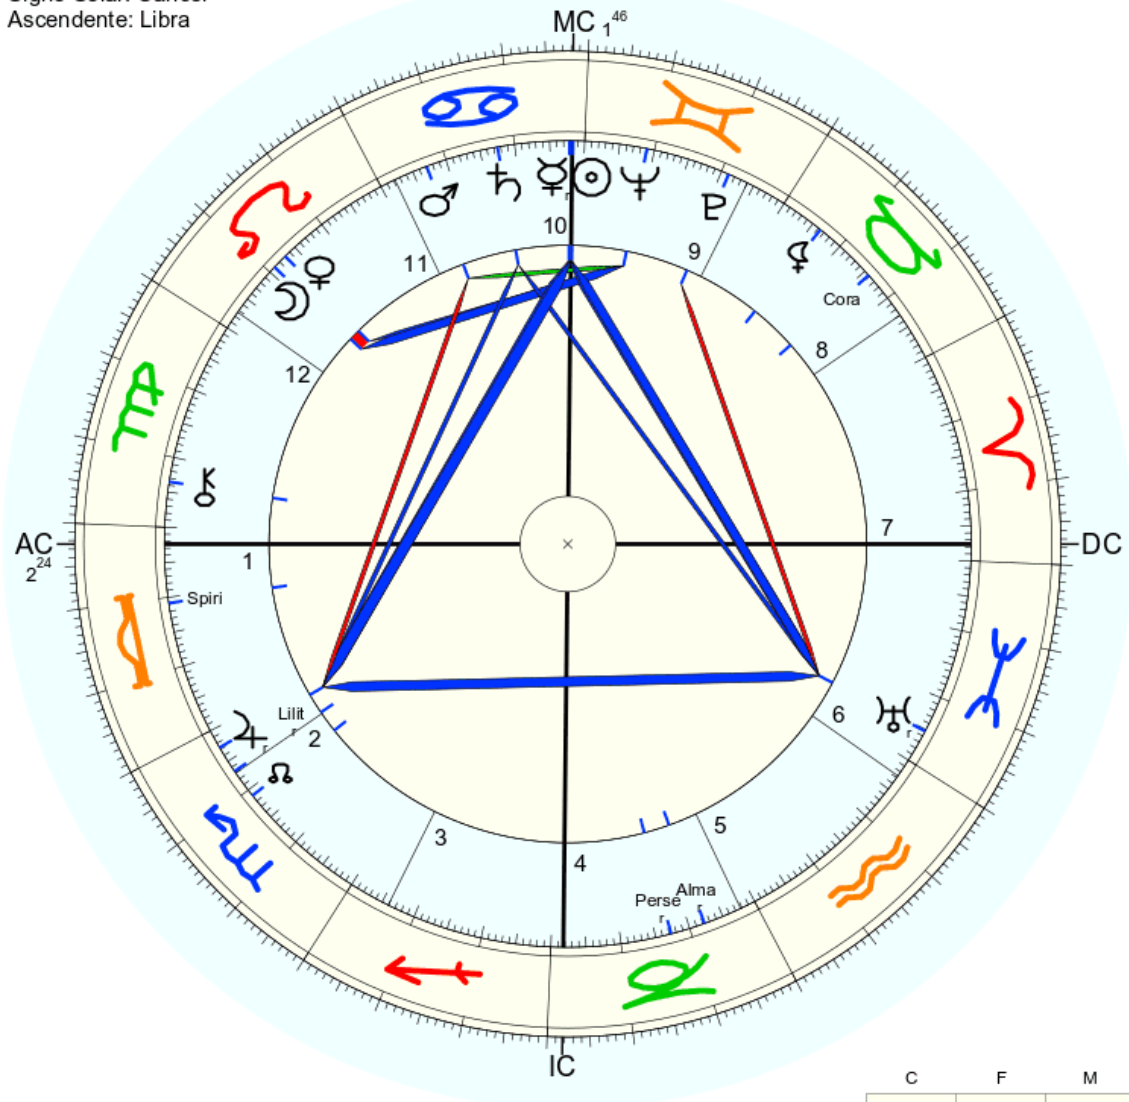

Sol lua – 1 1

Nome: Espírito alma
 data: seg., 24 de junho 915 greg.
 em Brasília (Distrito Federal), BRAS
 47w55'47, 15s46'47

Horas: 12:00 LMT
 Tempo Univ.: 15:11:43
 Tempo Sid.: 6:07:44

Título: 2.AT 0.0-1 4-Apr-2023

Mapa de evento (Método: Astrodiens / Placidus)
 Signo Solar: Câncer
 Ascendente: Libra

☉ Sol	♋ 1° 41' 5"	
☾ Lua	♌ 19° 2' 52"	
☿ Mercúrio	♌ 2° 10' 5"r	
♀ Vênus	♌ 16° 52' 18"	
♂ Marte	♌ 22° 53' 44"	Queda
♃ Júpiter	♌ 2° 42' 51"r	
♄ Saturno	♌ 12° 27' 1"	Detr.
♅ Urano	♌ 4° 45' 16"r	
♆ Neptuno	♌ 21° 5' 15"	
♇ Plutão	♌ 8° 53' 16"	
♁ Nodo médio	♌ 11° 0' 31"	
♄ Quiron	♌ 23° 30' 59"	
♀ Lilith	♌ 23° 37' 59"	
1181 Lilith	♌ 6° 41' 41"r	
2340 Hathor	não disponível	
399 Persephone	♌ 17° 14' 45"r	
504 Cora	♌ 14° 12' 39"	
390 Alma	♌ 22° 12' 23"r	
37452 Spirit	♌ 10° 49' 1"	
RC:	♌ 2° 24' 27"	2: ♌ 6° 59' 3: ♌ 5° 58'
MC:	♌ 1° 46' 24"	11: ♌ 27° 47' 12: ♌ 27° 19'