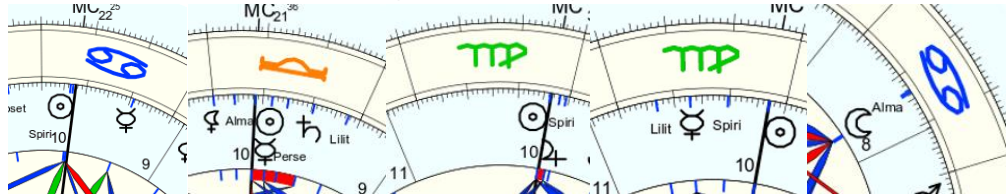

Total - 376 892 – 1268 26 8

Total - 1 1 1 5 1 8 6 2 – 1 1 1 5 1 6 8 5 = 53 26 8

Data

16 de julho de 376 – Espírito

10 de outubro 892 – alma

26 de agosto de 1268 – Espírito

26 de agosto de 53 – Espírito + alma