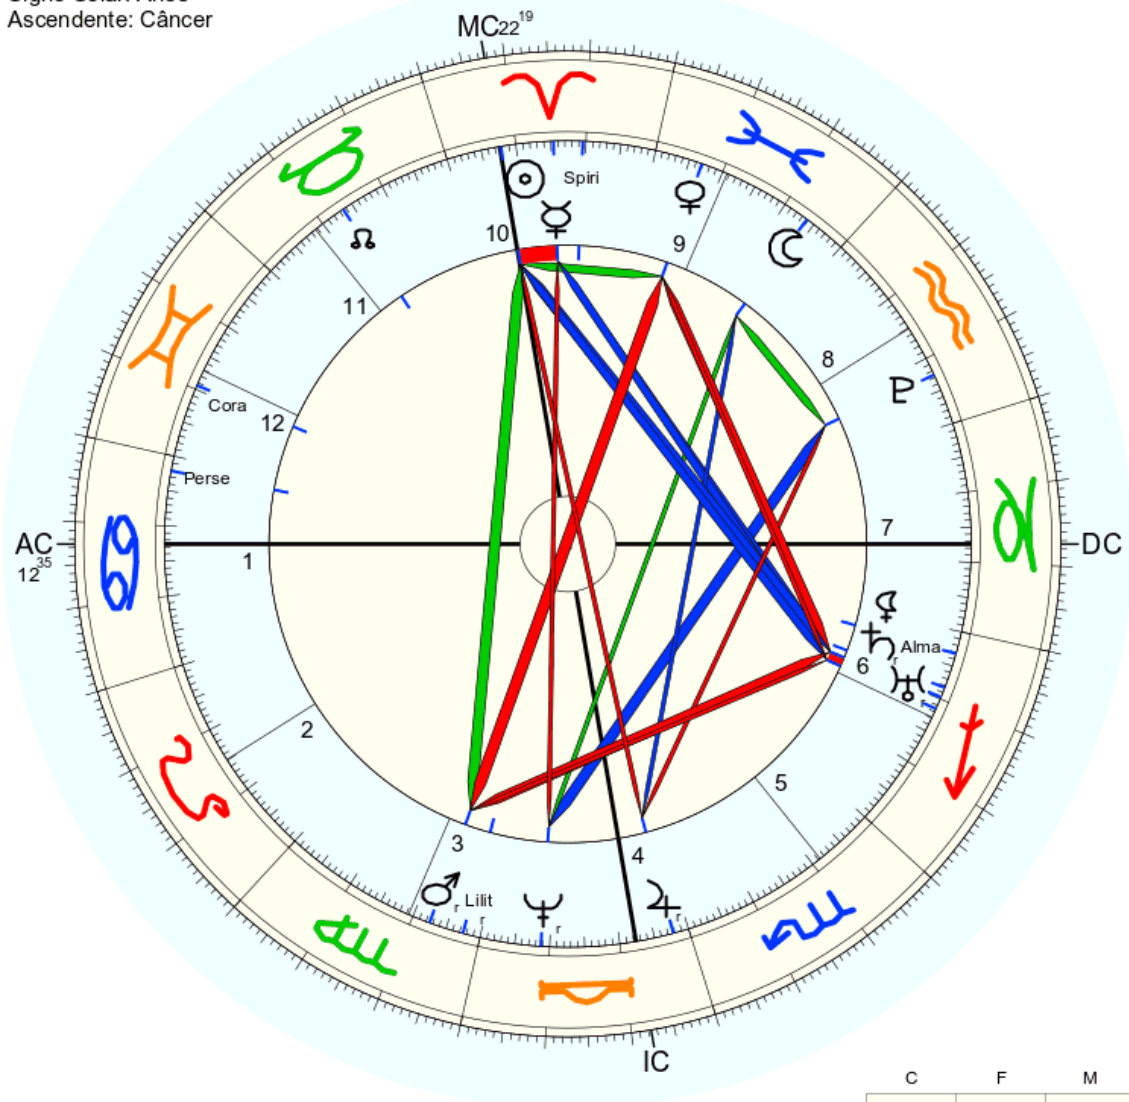

Mapa de evento (Método: Astrodiens / Placidus)
 Signo Solar: Áries
 Ascendente: Câncer

☉ Sol	♈ 22° 11' 7"	Exalt.
☾ Lua	♌ 6° 13' 44"	
☿ Mercúrio	♈ 14° 38' 17"	
♀ Vênus	♈ 23° 9' 40"	Exalt.
♂ Marte	♌ 22° 31' 31"r	
♃ Júpiter	♈ 27° 45' 4"r	
♄ Saturno	♈ 20° 16' 29"r	
♅ Urano	♈ 18° 28' 2"r	
♆ Neptuno	♈ 8° 44' 39"r	
♇ Plutão	♈ 7° 23' 1"	
♁ Nodo médio	♈ 16° 27' 2"	
♄ Quiron	não disponível	
♀ Lilith	♈ 26° 48' 13"	
1181 Lilith	♌ 27° 30' 19"r	
2340 Hathor	não disponível	
399 Persephone	♈ 2° 8' 33"	
504 Cora	♈ 19° 24' 20"	
309 Fraternitas	♈ 13° 53' 40"	
37452 Spirit	♈ 10° 26' 5"	
AC:	♋ 12° 35' 7"	2: ♌ 14° 53' 3: ♌ 19° 20'
MC:	♈ 22° 19' 7"	11: ♈ 21° 18' 12: ♈ 17° 9'

	C	F	M
F	☉ ♀ SpMC		♃ ♀ ♀
A	♃ ♀	P	Co
T		♌ Fr	♂ Li
A	PeAC		☾ ♀

Nome: Espírito alma
 data: qua., 13 de abril 310 greg.
 em Brasília (Distrito Federal), BRAS
 47w55'47, 15s46'47

Horas: 12:00 LMT
 Tempo Univ.: 15:11:43
 Tempo Sid.: 1:22:26

Título: 2.AT 0.0-1 4-Apr-2023

Mapa de evento (Método: Astrodiens / Placidus)
 Signo Solar: Áries
 Ascendente: Câncer

☉ Sol	♈ 22° 11' 7"	Exalt.
☾ Lua	♋ 6° 13' 44"	
☿ Mercúrio	♈ 14° 38' 17"	
♀ Vênus	♈ 23° 9' 40"	Exalt.
♂ Marte	♈ 22° 31' 31"r	
♃ Júpiter	♈ 27° 45' 4"r	
♄ Saturno	♈ 20° 16' 29"r	
♅ Urano	♈ 18° 28' 2"r	
♆ Neptuno	♈ 8° 44' 39"r	
♇ Plutão	♈ 7° 23' 1"	
♁ Nodo médio	♈ 16° 27' 2"	
♄ Quiron	não disponível	
♀ Lilith	♈ 26° 48' 13"	
1181 Lilith	♈ 27° 30' 19"r	
2340 Hathor	não disponível	
399 Persephone	♈ 2° 8' 33"	
504 Cora	♈ 19° 24' 20"	
390 Alma	♈ 21° 43' 44"	
37452 Spirit	♈ 10° 26' 5"	
FC:	♈ 12° 35' 7"	2: ♈ 14° 53' 3: ♈ 19° 20'
MC:	♈ 22° 19' 7"	11: ♈ 21° 18' 12: ♈ 17° 9'