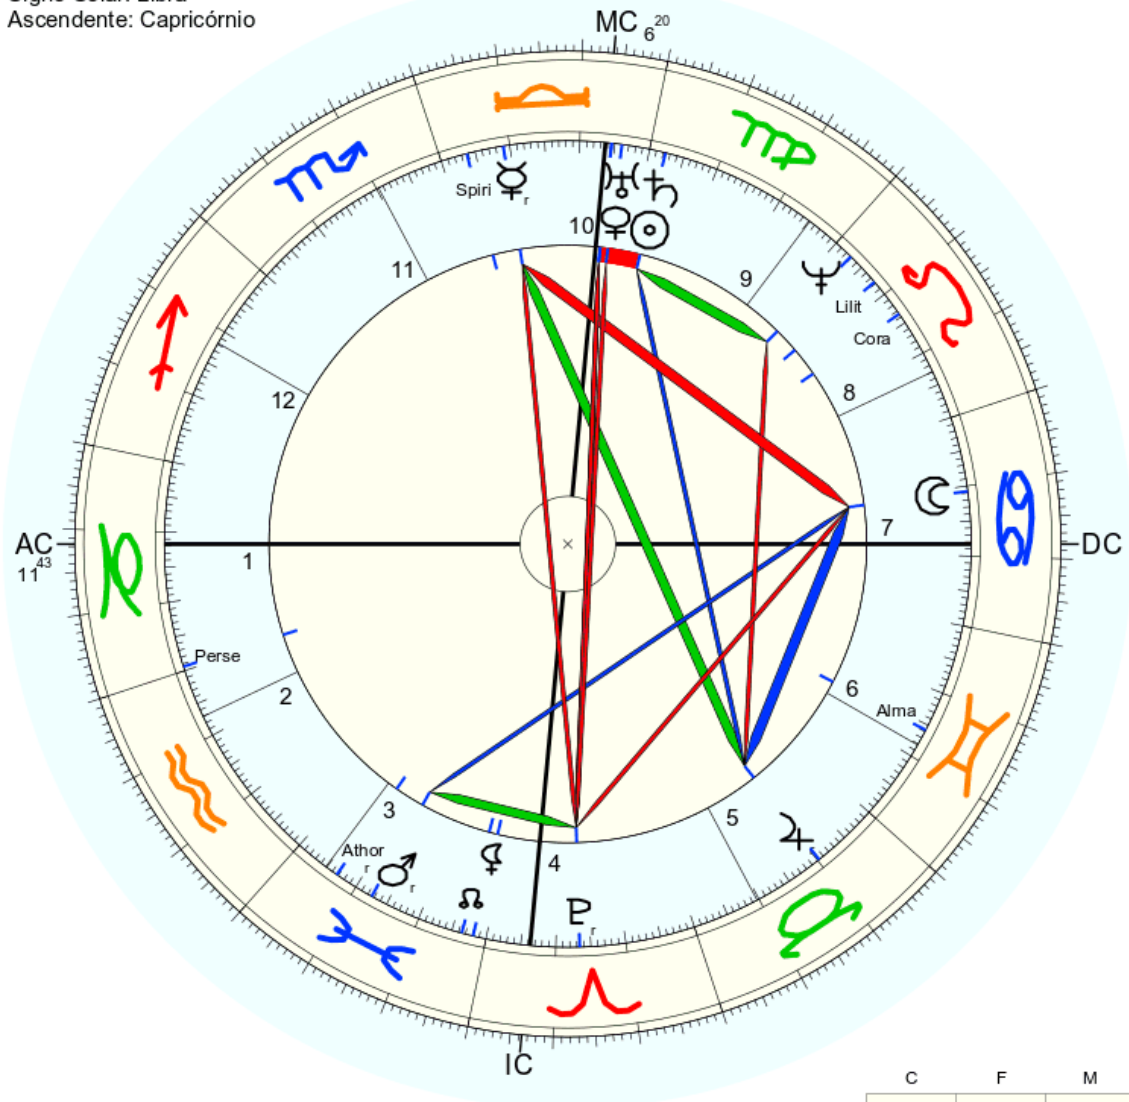

Nome: O espírito
data: sex., 27 de setembro 126 greg.
em Brasília (Distrito Federal), BRAS
47w55'47, 15s46'47

Horas: 12:00 LMT
Tempo Univ.: 15:11:43
Tempo Sid.: 12:23:14

Título: 2.AT 0.0-1 22-Mrz-2023

Mapa de evento (Método: Astrodienst / Placidus)
Signo Solar: Libra
Ascendente: Capricórnio

☉ Sol	♏ 3° 58' 29"	Queda
☾ Lua	♏ 19° 13' 50"	Dom.
☿ Mercúrio	♏ 20° 55' 24"r	
♀ Vênus	♏ 5° 28' 25"	Dom.
♂ Marte	♏ 12° 36' 48"r	
♃ Júpiter	♏ 20° 14' 18"r	
♄ Saturno	♏ 27° 41' 20"	
♅ Urano	♏ 5° 27' 34"	
♆ Neptuno	♏ 27° 9' 59"	
♇ Plutão	♏ 13° 24' 21"r	
♁ Nodo médio	♏ 26° 26' 46"	
♄ Quiron	não disponível	
♀ Lilith	♏ 28° 6' 30"	
1181 Lilith	♏ 22° 14' 16"	
2340 Hathor	não disponível	
399 Persephone	♏ 29° 23' 26"	
504 Cora	♏ 16° 29' 58"	
161 Athor	♏ 6° 46' 2"r	
390 Alma	♏ 14° 14' 22"	
37452 Spirit	♏ 26° 12' 53"	
FC:	♏ 11° 42' 31"	2: ♏ 7° 1'
		3: ♏ 4° 52'
MC:	♏ 6° 20' 17"	11: ♏ 9° 42'
		12: ♏ 11° 49'