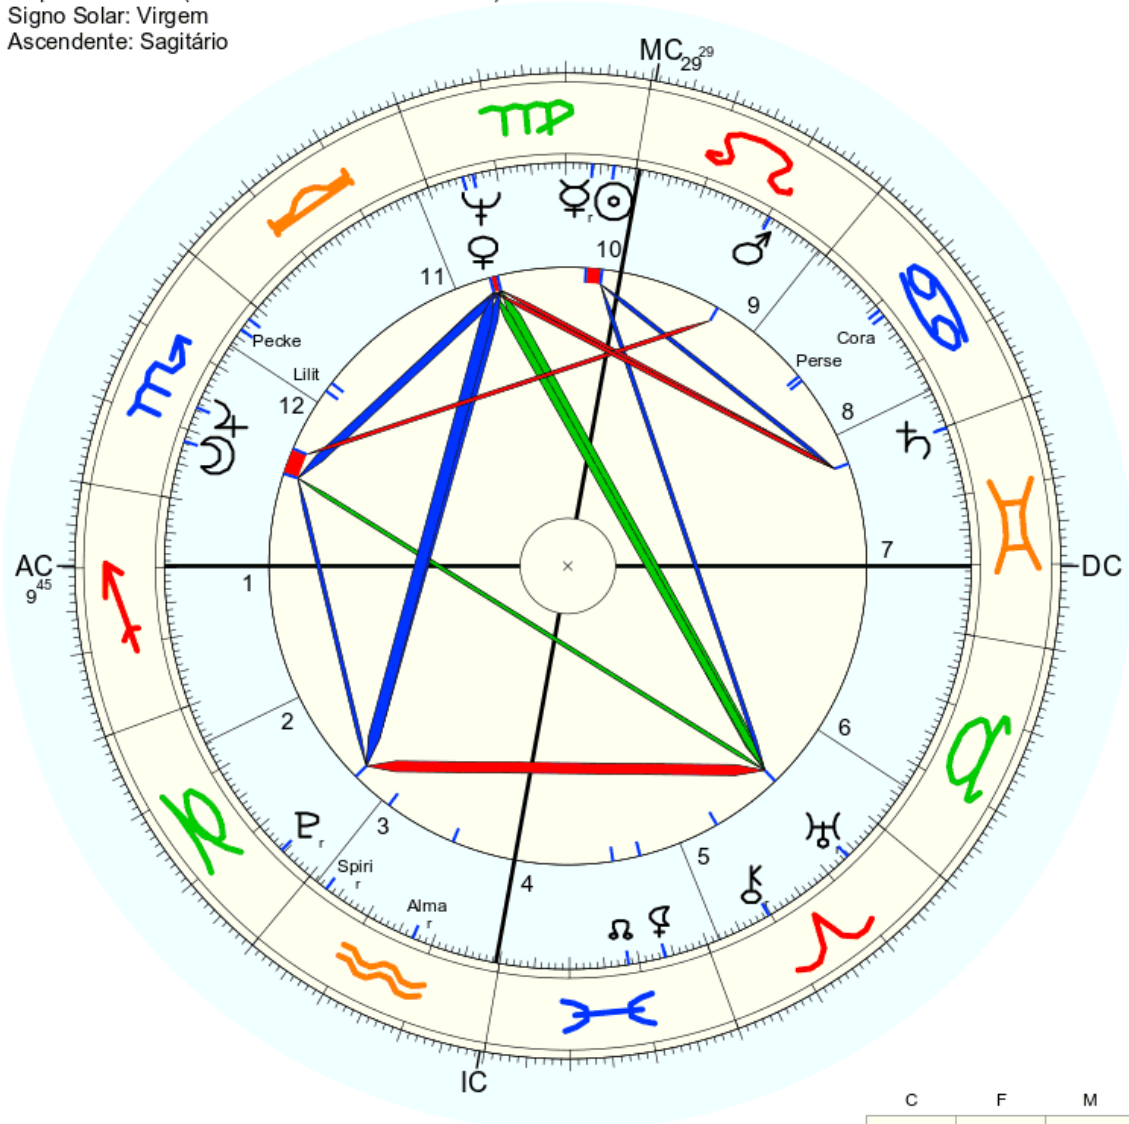

Nome: Espírito alma
data: seg., 26 de agosto 2267
em Brasília (Distrito Federal), BRAS
47w55'47, 15s46'47

Horas: 12:00
Tempo Univ.: 15:00
Tempo Sid.: 10:06:21

Título: 2.AT 0.0-1 4-Apr-2023

Mapa de evento (Método: Astrodiens / Placidus)
Signo Solar: Virgem
Ascendente: Sagitário

☉ Sol	♍ 3° 8' 34"	
☾ Lua	♎ 21° 43' 25"	Queda
☿ Mercúrio	♍ 6° 14' 10"r	Dom. Exalt.
♀ Vênus	♍ 24° 51' 45"	Queda
♂ Marte	♌ 9° 38' 59"	
♃ Júpiter	♍ 16° 36' 2"	
♄ Saturno	♌ 29° 49' 5"	
♅ Urano	♌ 23° 42' 50"r	
♆ Neptuno	♍ 23° 23' 23"	Detr.
♇ Plutão	♌ 24° 33' 27"r	
♁ Nodo médio	♌ 18° 27' 9"	
♁ Quiron	♌ 9° 41' 1"r	
♀ Lilith	♌ 23° 44' 50"	
1181 Lilith	♍ 3° 48' 59"	
2340 Hathor	não disponível	
399 Persphone	♌ 19° 9' 0"	
504 Cora	♌ 18° 9' 33"	
390 Alma	♌ 17° 9' 10"r	
37452 Spirit	♌ 2° 58' 44"r	
1629 Pecker	♌ 1° 58' 11"	
AC	♌ 9° 45' 18"	2: ♌ 5° 44'
MC	♌ 29° 28' 52"	11: ♌ 1° 48'
		12: ♍ 6° 32'