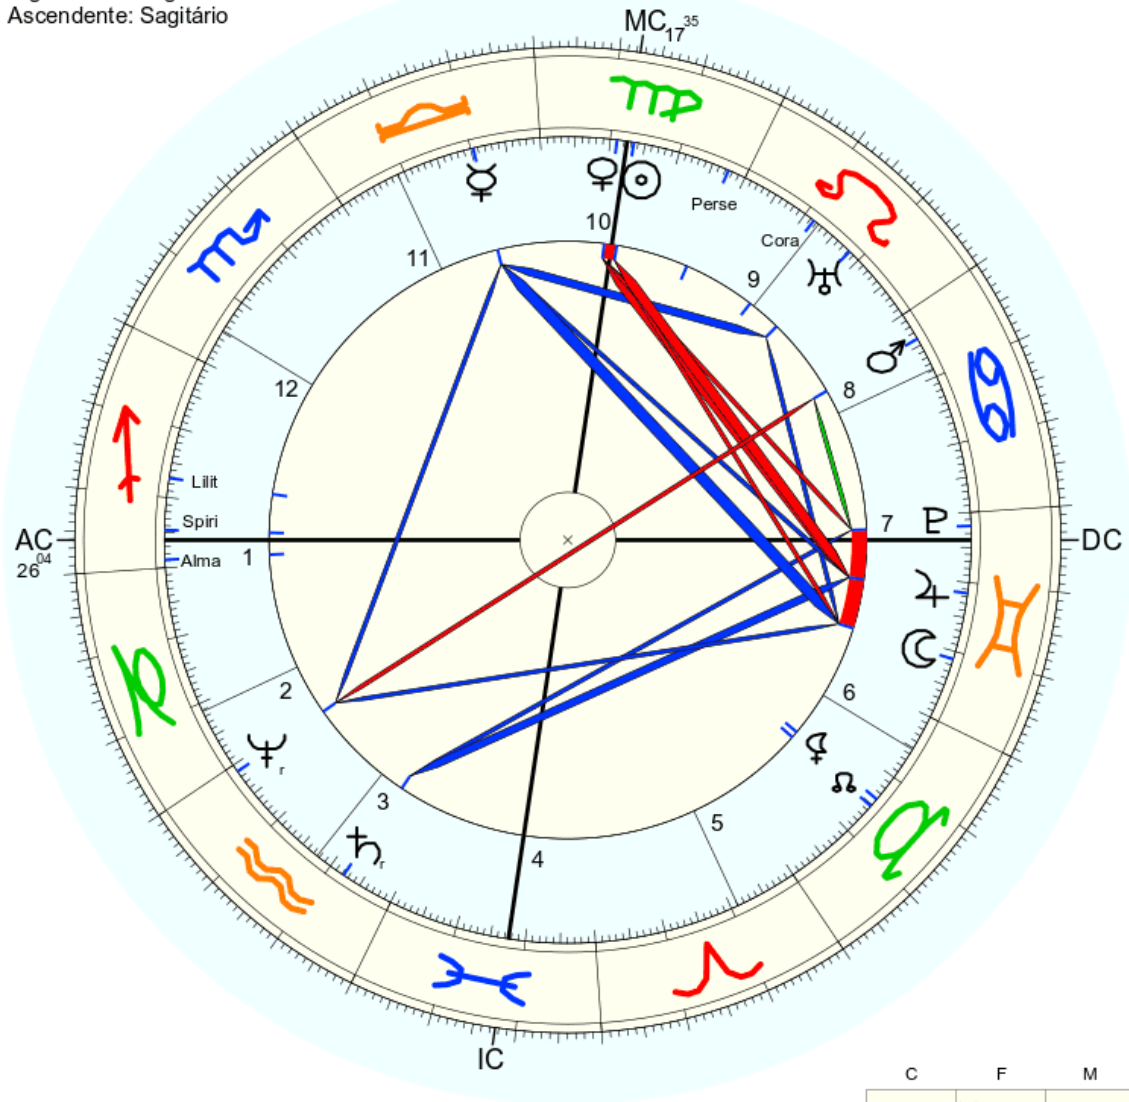

Nome: Espírito alma
data: dom., 9 de setembro 198 greg.
em Brasília (Distrito Federal), BRAS
47w55'47, 15s46'47

Horas: 12:00 LMT
Tempo Univ.: 15:11:43
Tempo Sid.: 11:14:24

Título: 2.AT 0.0-1 4-Apr-2023

Mapa de evento (Método: Astrodienst / Placidus)
Signo Solar: Virgem
Ascendente: Sagitário

☉ Sol	♍ 16° 36' 38"
☾ Lua	♎ 8° 52' 10"
☿ Mercúrio	♎ 9° 38' 31"
♀ Vênus	♍ 19° 2' 38"
♂ Marte	♍ 26° 0' 20"
♃ Júpiter	♎ 18° 28' 30"
♄ Saturno	♎ 22° 17' 3"r
♅ Urano	♏ 11° 45' 3"r
♆ Neptuno	♏ 1° 6' 14"r
♇ Plutão	♏ 28° 4' 32"
♁ Nodo médio	♏ 14° 45' 54"
♄ Quiron	não disponível
♀ Lilith	♏ 16° 3' 10"
1181 Lilith	♏ 17° 12' 14"
2340 Hathor	não disponível
399 Persephone	♏ 2° 34' 16"
504 Cora	♏ 18° 27' 54"
390 Alma	♏ 28° 51' 32"
37452 Spirit	♏ 24° 38' 54"
AC:	♏ 26° 3' 32"
MC:	♏ 17° 35' 9"
IC:	♌ 21° 1' 12"
DC:	♌ 24° 46' 3"