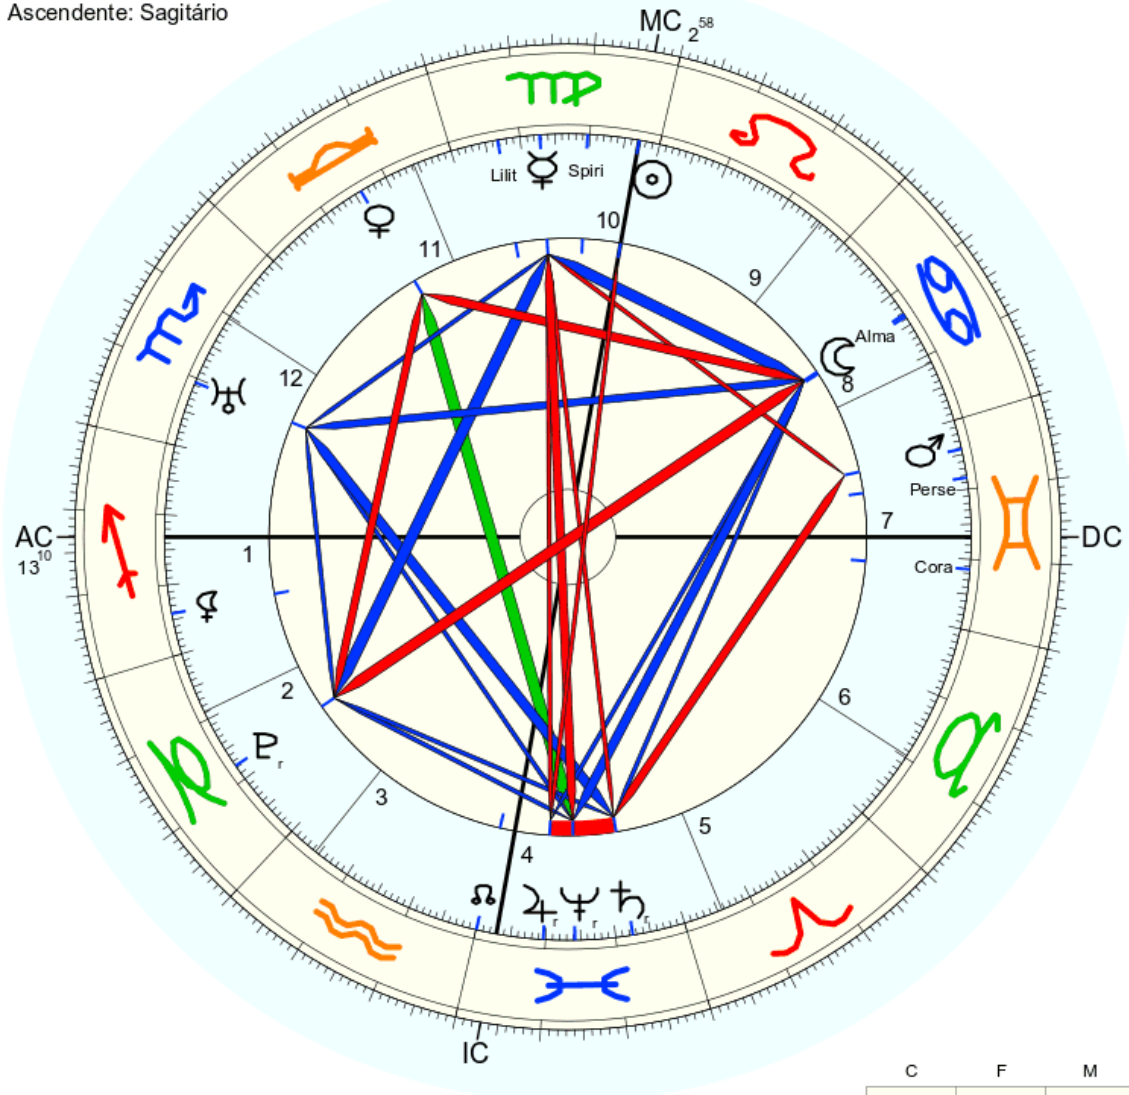

Nome: Espírito alma
data: ter., 26 de agosto 53 greg.
em Brasília (Distrito Federal), BRAS
47w55'47, 15s46'47

Horas: 12:00 LMT
Tempo Univ.: 15:11:43
Tempo Sid.: 10:19:50

Título: 2.AT 0.0-1 4-Apr-2023

Mapa de evento (Método: Astrodiens / Placidus)
Signo Solar: Virgem
Ascendente: Sagitário

☉ Sol	♍ 2° 57' 40"	
☾ Lua	♎ 16° 42' 34"	Dom.
☿ Mercúrio	♎ 17° 10' 12"	Dom. Exalt.
♀ Vênus	♎ 14° 2' 23"	Dom.
♂ Marte	♎ 25° 47' 21"	
♃ Júpiter	♎ 9° 39' 32"r	Dom.
♄ Saturno	♎ 22° 27' 50"r	
♅ Urano	♎ 20° 36' 35"	Exalt.
♆ Neptuno	♎ 14° 11' 7"r	Dom.
♇ Plutão	♎ 17° 44' 13"r	
♁ Nodo médio	♎ 0° 3' 6"	
♄ Quiron	não disponível	
♀ Lilith	♎ 24° 7' 18"	
1181 Lilith	♎ 23° 12' 23"	
2340 Hathor	não disponível	
399 Persephone	♎ 21° 39' 8"	
504 Cora	♎ 8° 34' 21"	
390 Alma	♎ 16° 18' 47"	
37452 Spirit	♎ 10° 20' 30"	
AC:	♐ 13° 10' 4"	2: ♋ 8° 50' 3: ♌ 4° 28'
MC:	♍ 2° 58' 5"	11: ♎ 5° 39' 12: ♎ 10° 20'

	C	F	M
F			♀ AC
A	♀		♂ PeCo
T	♎		♂ LiSpMC
A	♐ AI	♎	♄ ♃ ♃ ♃