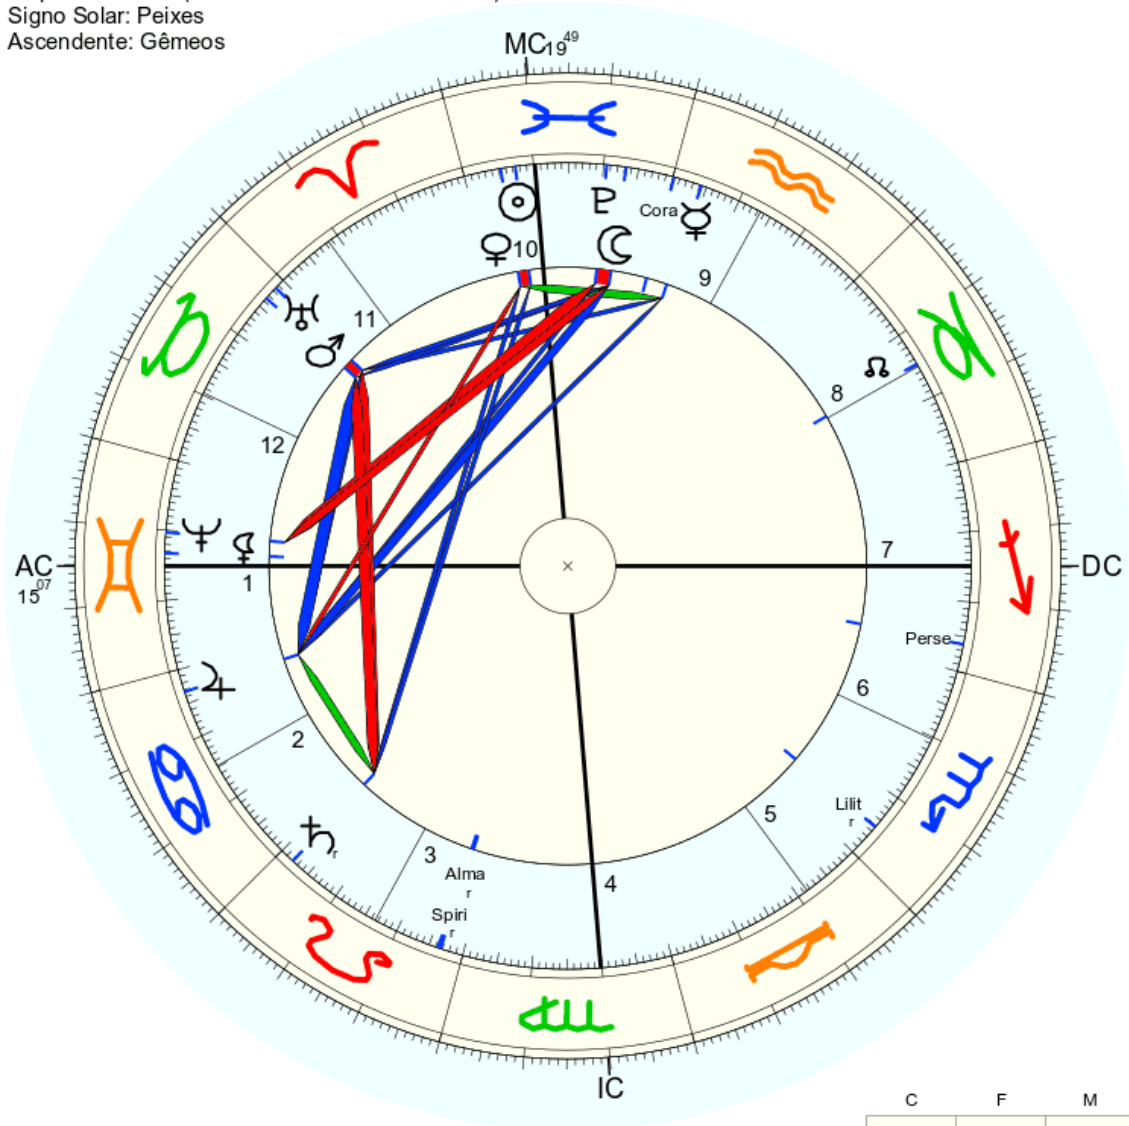

Título: 2.AT 0.0-1 4-Apr-2023

Mapa de evento (Método: Astrodiest / Placidus)
 Signo Solar: Peixes
 Ascendente: Gêmeos

☉ Sol	♋ 22° 36' 39"	
☾ Lua	♋ 6° 47' 6"	
☿ Mercúrio	♋ 25° 45' 4"	
♀ Vênus	♋ 24° 43' 28"	Exalt.
♂ Marte	♋ 3° 29' 27"	Detr.
♃ Júpiter	♋ 3° 17' 39"	Exalt.
♄ Saturno	♋ 2° 8' 13"r	Detr.
♅ Urano	♋ 1° 31' 33"	Queda
♆ Neptuno	♋ 10° 19' 53"	
♇ Plutão	♋ 9° 33' 58"	
♁ Nodo médio	♋ 15° 12' 44"	
♄ Quiron	não disponível	
♀ Lilith	♋ 13° 17' 36"	
1181 Lilith	♋ 4° 46' 55"r	
2340 Hathor	não disponível	
399 Persephone	♋ 3° 55' 1"	
504 Cora	♋ 29° 48' 51"	
390 Alma	♋ 26° 42' 31"r	
37452 Spirit	♋ 26° 20' 4"r	
RC:	♋ 15° 7' 2"	2: ♋ 14° 48' 3: ♋ 16° 36'
MC:	♋ 19° 48' 42"	11: ♋ 21° 31' 12: ♋ 19° 41'