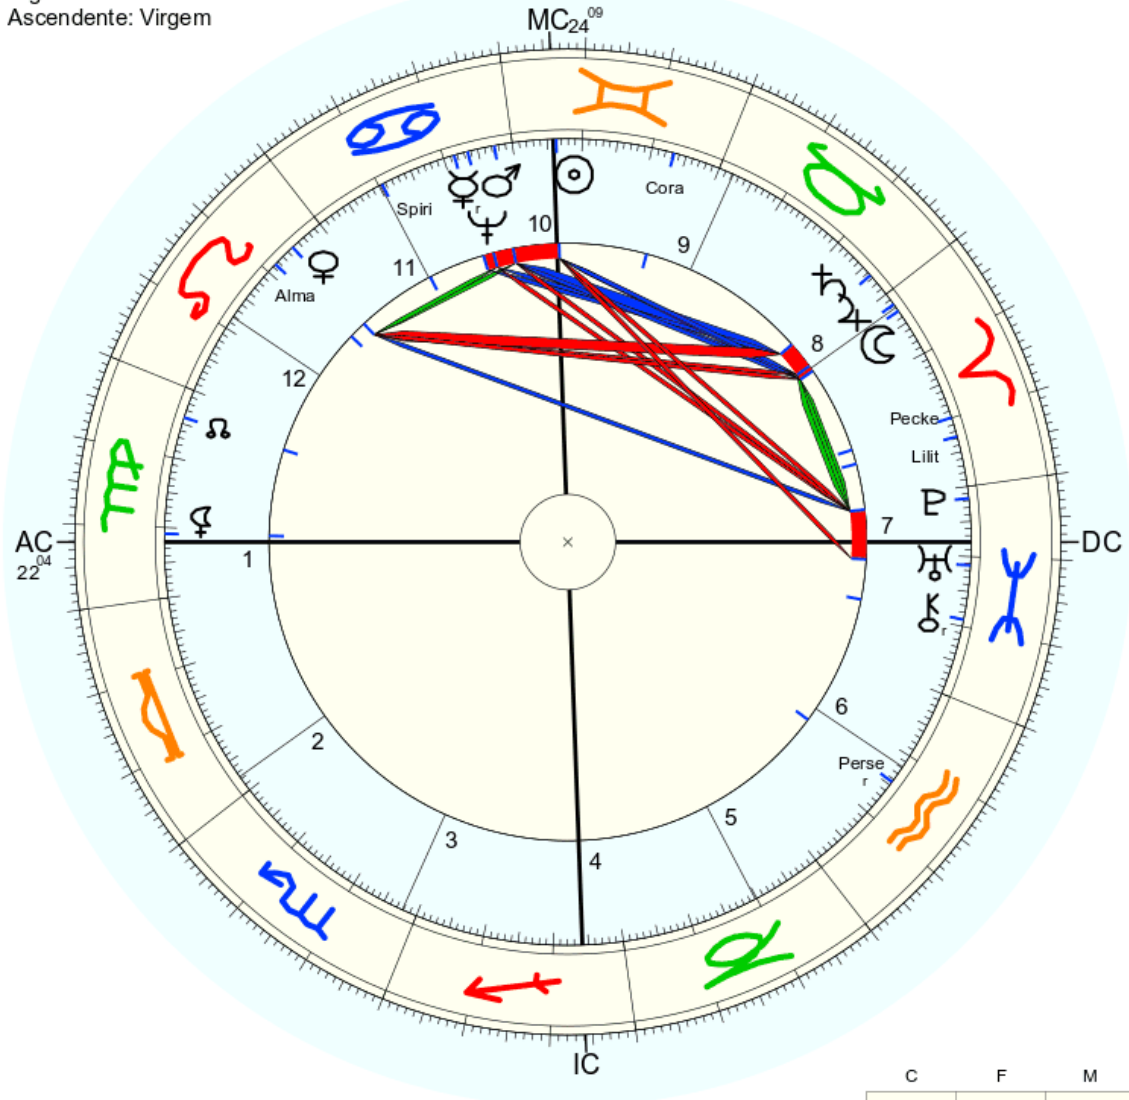

Nome: Espírito alma
data: ter., 15 de junho 1086 greg.
em Brasília (Distrito Federal), BRAS
47w55'47, 15s46'47

Horas: 12:00 LMT
Tempo Univ.: 15:11:43
Tempo Sid.: 5:34:28

Título: 2.AT 0.0-1 4-Apr-2023

Mapa de evento (Método: Astrodienst / Placidus)
Signo Solar: Gêmeos
Ascendente: Virgem

☉ Sol	♊	23° 44' 22"	
☾ Lua	♊	27° 2' 19"	
☿ Mercúrio	♈	8° 27' 19"	
♀ Vênus	♈	5° 6' 0"	
♂ Marte	♈	2° 35' 56"	
♃ Júpiter	♊	28° 11' 15"	
♄ Saturno	♊	3° 29' 39"	
♅ Urano	♊	18° 45' 30"	
♆ Neptuno	♊	6° 27' 17"	
♇ Plutão	♊	28° 18' 37"	
♁ Nodo médio	♈	4° 4' 38"	
♁ Quiron	♈	10° 58' 45"	
♀ Lilith	♈	20° 53' 5"	
1181 Lilith	♊	7° 14' 40"	
2340 Hathor		não disponível	
399 Persphone		15° 34' 0"	
504 Cora	♊	6° 46' 47"	
390 Alma	♊	8° 31' 1"	
37452 Spirit	♊	19° 29' 22"	
1629 Pecker	♊	10° 3' 16"	
AC:	♍	22° 4' 6"	2: ♋ 27° 39' 3: ♌ 27° 51'
MC:	♈	24° 8' 39"	11: ♉ 19° 47' 12: ♏ 18° 10'

	C	F	M
F	♃ ♀ LIPe ♀ AI		
A	Pe	☉ Co MC	
T	♃	♋ ♀ AC	
A	♃ ♀ Sp		♄ P ♄

	Li	Ha	Pe	Co	Al	Sp	Pe	AC	MC
♂									
♃									
♄									
♅									
♆									
♇									
♁									
♂									
♀									
♁									
♃									
♄									
♅									
♆									
♇									
♁									
♂									
♀									
♁									
♃									
♄									
♅									
♆									
♇									
♁									
♂									
♀									
♁									

Data 36 slIIIhpk 74 ouroboros 26 Estrela oculta 10
1086 - 5 28 3 23 8 - x x