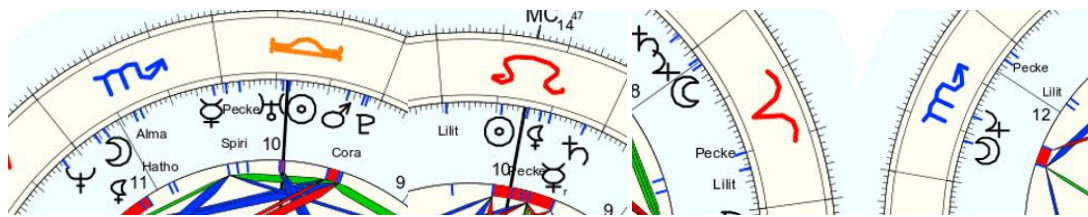

15 de junho de 1086

Hino

Total - 705 231 285 221 244 196 204 181 – 2267 26 8

26 de agosto de 2267

Lua mercúrio Hathor Lilith Alma . – sol marte urano plutão cora Espirito “Estrela oculta” – sol mercúrio saturno Lilith Lilith “Estrela oculta”. –