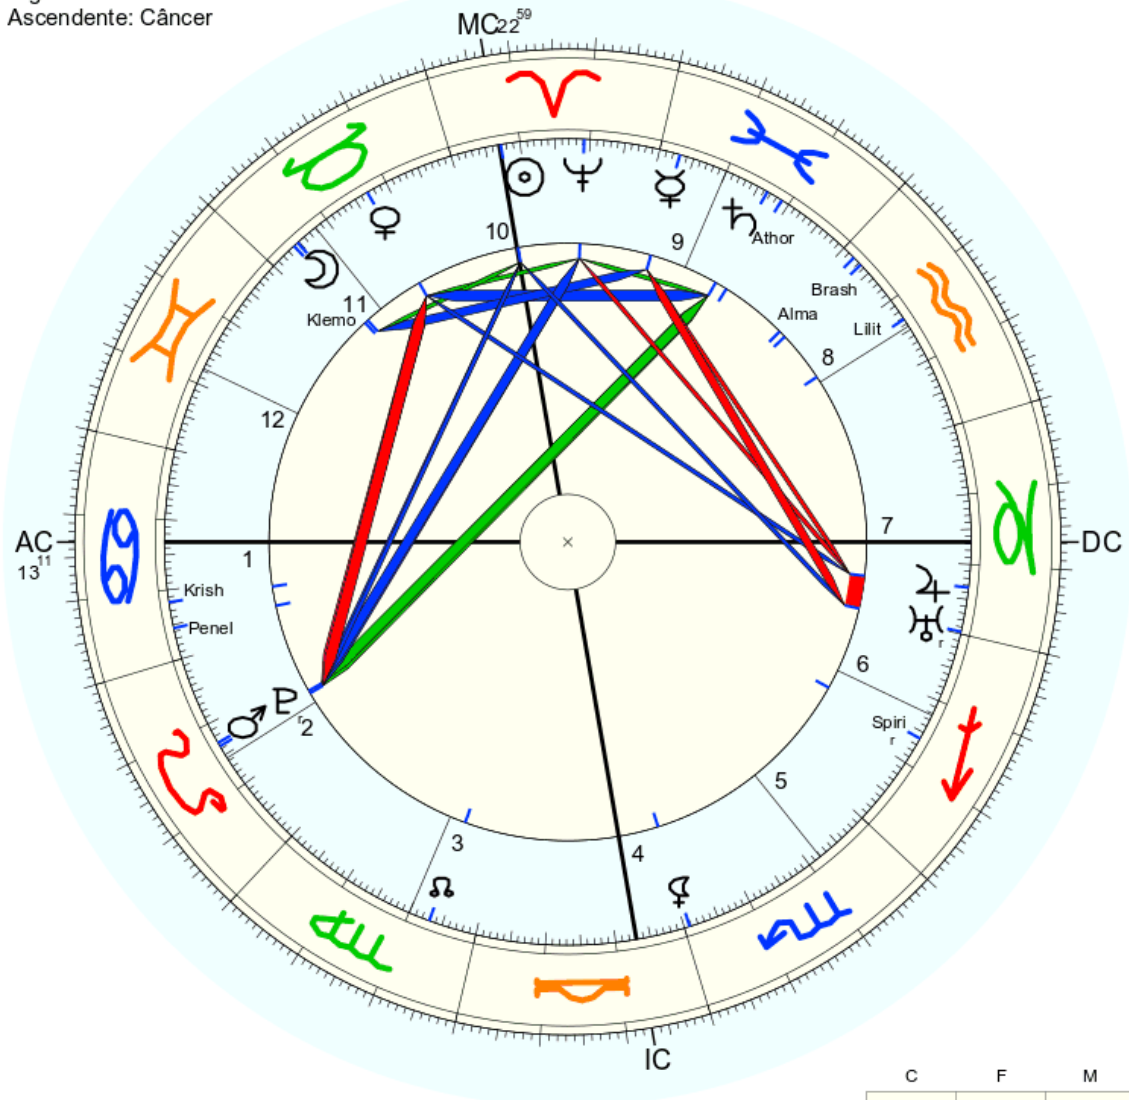

Nome: A arca da aliança
data: seg., 13 de abril 229 greg.
em Brasília (Distrito Federal), BRAS
47w55'47, 15s46'47

Horas: 12:00 LMT
Tempo Univ.: 15:11:43
Tempo Sid.: 1:24:56

Título: 2.AT 0.0-1 23-Mrz-2023

Mapa de evento (Método: Astrodienst / Placidus)
Signo Solar: Áries
Ascendente: Câncer

☉ Sol	♈ 22° 46' 20"	Exalt.
☾ Lua	♉ 25° 14' 17"	Exalt.
☿ Mercúrio	♊ 27° 1' 51"	Detr. Queda
♀ Vênus	♋ 12° 59' 47"	Dom.
♂ Marte	♌ 13° 2' 18"	
♃ Júpiter	♍ 6° 42' 18"	Queda
♄ Saturno	♎ 13° 30' 39"	
♅ Urano	♏ 0° 18' 51"	
♆ Neptuno	♐ 10° 50' 44"	
♇ Plutão	♑ 13° 35' 18"	
♁ Nódio médio	♑ 23° 5' 35"	
♄ Quiron		não disponível
♀ Lilith	♋ 0° 46' 6"	
1181 Lilith	♋ 16° 44' 23"	
2340 Hathor		não disponível
161 Athor	♋ 11° 8' 49"	
390 Alma	♋ 28° 0' 55"	
37452 Spirit	♋ 14° 0' 50"	
5902 Brashar	♋ 26° 37' 26"	
201 Penelope	♋ 25° 29' 45"	
22533 Krishnan	♋ 21° 44' 41"	
1723 Klemola	♋ 25° 55' 28"	
FC:	♋ 13° 10' 56"	2: ♌ 15° 34' 3: ♍ 20° 2'
MC:	♈ 22° 59' 21"	11: ♉ 21° 54' 12: ♊ 17° 43'