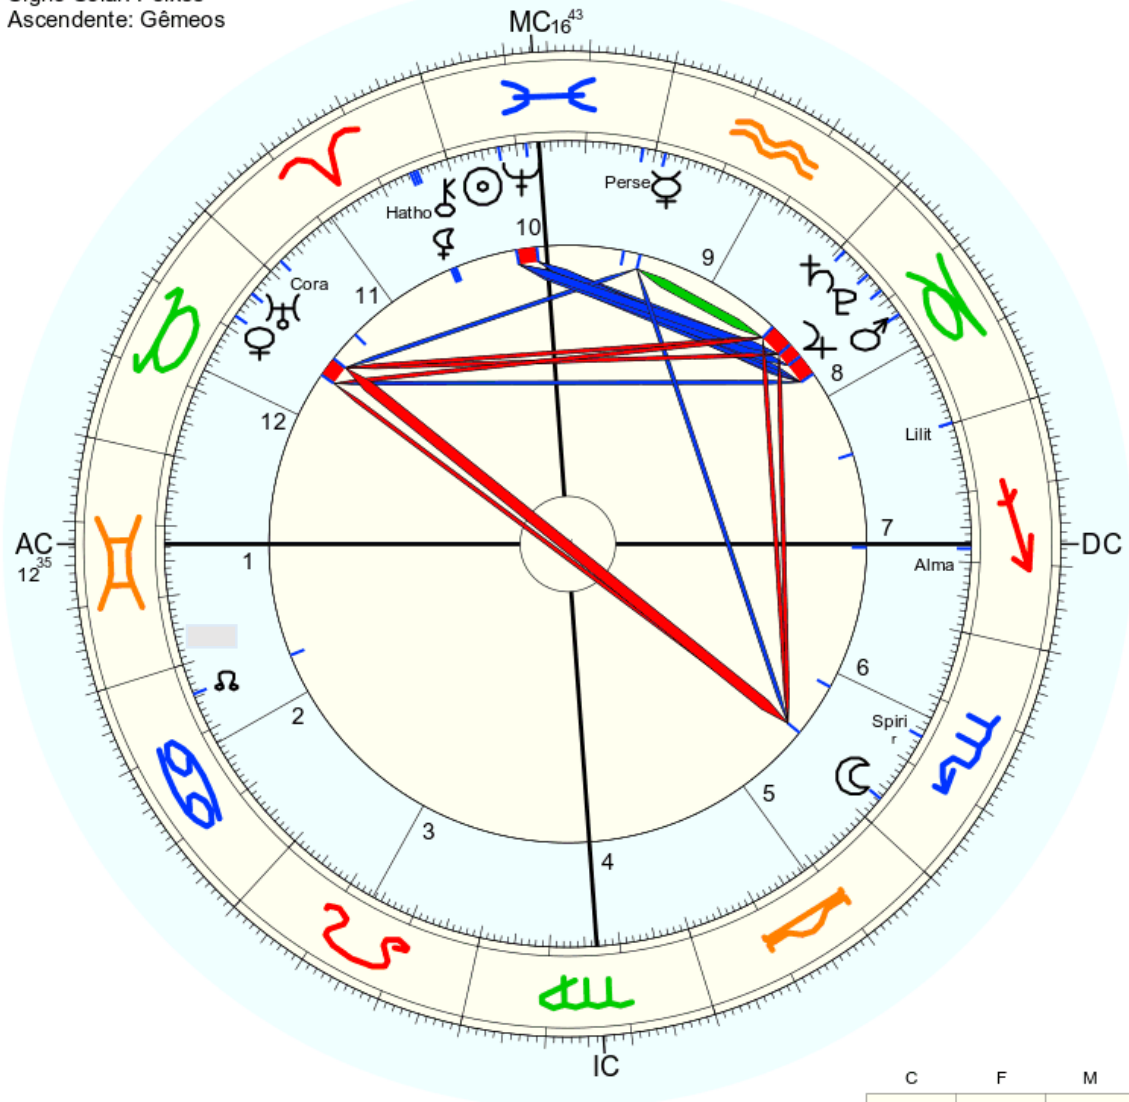

Nome: Espírito alma
 data: qui., 12 de março 2020
 em Brasília (Distrito Federal), BRAS
 47w55'47, 15s46'47

Horas: 12:00
 Tempo Univ.: 15:00
 Tempo Sid.: 23:11:08

Título: 2.AT 0.0-1 4-Apr-2023

Mapa de evento (Método: Astrodiens / Placidus)
 Signo Solar: Peixes
 Ascendente: Gêmeos