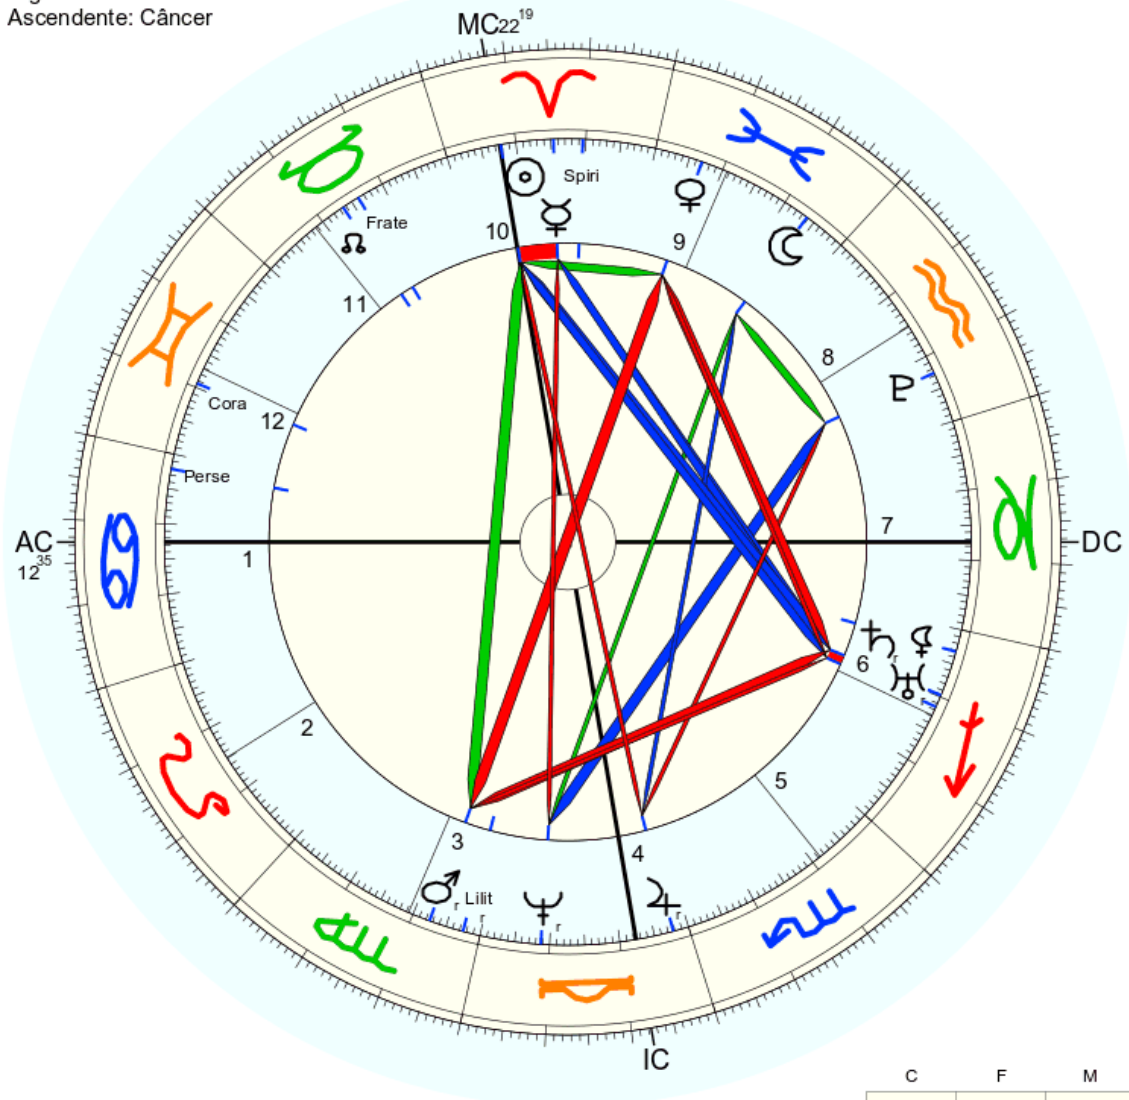

Nome: Espírito alma
data: qua., 13 de abril 310 greg.
em Brasília (Distrito Federal), BRAS
47w55'47, 15s46'47

Horas: 12:00 LMT
Tempo Univ.: 15:11:43
Tempo Sid.: 1:22:26

Título: 2.AT 0.0-1 4-Apr-2023

Mapa de evento (Método: Astrodiens / Placidus)
Signo Solar: Áries
Ascendente: Câncer

☉ Sol	♈ 22° 11' 7"	Exalt.
☾ Lua	♌ 6° 13' 44"	
☿ Mercúrio	♈ 14° 38' 17"	
♀ Vênus	♈ 23° 9' 40"	Exalt.
♂ Marte	♌ 22° 31' 31"r	
♃ Júpiter	♈ 27° 45' 4"r	
♄ Saturno	♈ 20° 16' 29"r	
♅ Urano	♈ 18° 28' 2"r	
♆ Neptuno	♈ 8° 44' 39"r	
♇ Plutão	♈ 7° 23' 1"	
♁ Nodo médio	♈ 16° 27' 2"	
♄ Quiron	não disponível	
♀ Lilith	♈ 26° 48' 13"	
1181 Lilith	♌ 27° 30' 19"r	
2340 Hathor	não disponível	
399 Persephone	♈ 2° 8' 33"	
504 Cora	♈ 19° 24' 20"	
309 Fraternitas	♈ 13° 53' 40"	
37452 Spirit	♈ 10° 26' 5"	
AC:	♋ 12° 35' 7"	2: ♌ 14° 53' 3: ♌ 19° 20'
MC:	♈ 22° 19' 7"	11: ♈ 21° 18' 12: ♈ 17° 9'