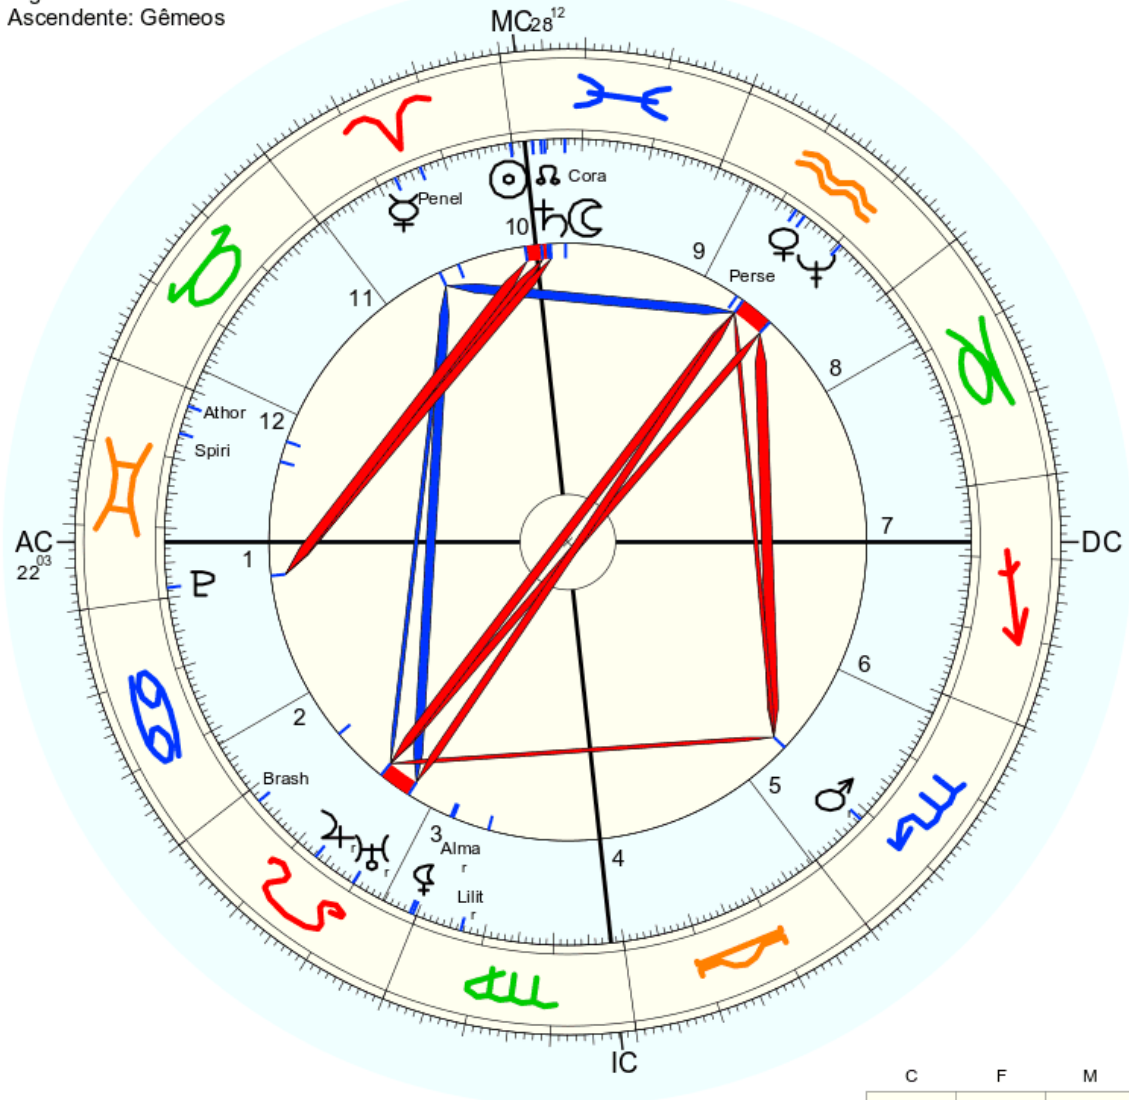

Título: 2.AT 0.0-1 23-Mrz-2023

Mapa de evento (Método: Astrodiens / Placidus)
 Signo Solar: Áries
 Ascendente: Gêmeos

☉ Sol	♈ 0° 15' 29"	Exalt.
☾ Lua	♈ 25° 23' 4"	
☿ Mercúrio	♈ 17° 25' 25"	
♀ Vênus	♈ 16° 5' 6"	
♂ Marte	♈ 8° 36' 0"	Dom.
♃ Júpiter	♈ 13° 21' 35"	
♄ Saturno	♈ 27° 6' 19"	
♅ Urano	♈ 19° 49' 47"	Detr.
♆ Neptuno	♈ 9° 30' 35"	
♇ Plutão	♈ 28° 32' 11"	
♁ Nod o médio	♈ 25° 53' 26"	
♄ Quiron	♈ não disponível	
♀ Lilith	♈ 28° 59' 22"	
1181 Lilith	♈ 6° 38' 39"	
2340 Hathor	♈ não disponível	
399 Persephone	♈ 17° 32' 6"	
504 Cora	♈ 22° 28' 38"	
161 Athor	♈ 2° 21' 3"	
390 Alma	♈ 29° 26' 0"	
37452 Spirit	♈ 6° 23' 29"	
5902 Brash	♈ 2° 2' 23"	
201 Penelope	♈ 13° 32' 30"	
AC	♊ 22° 2' 34"	
MC	♈ 28° 12' 22"	