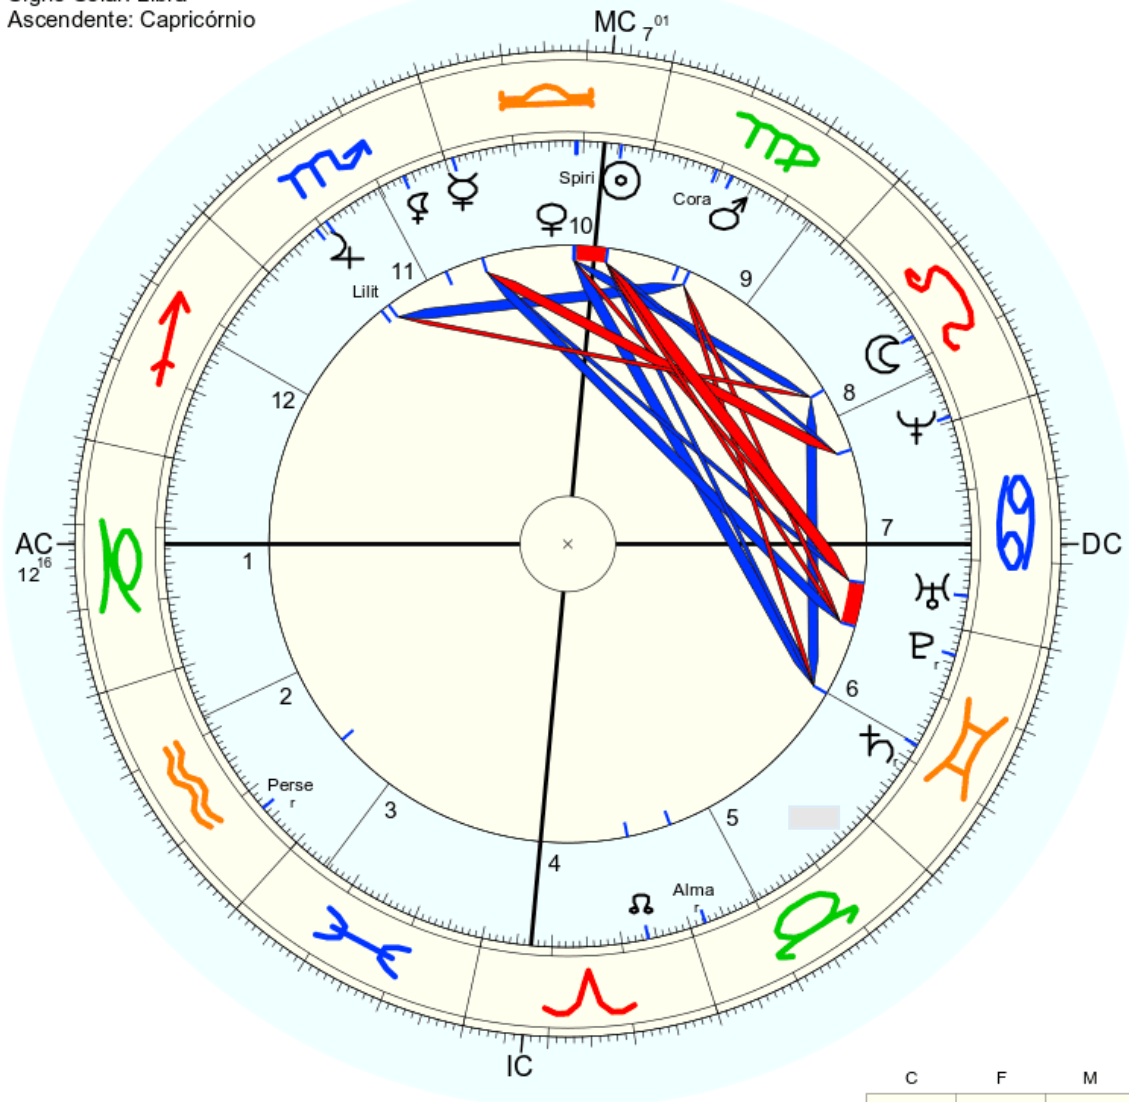

	C	F	M
F		♃ Co	♏ Li AI Sp PC
A	♏	♃ ♀	♏ ♀ P
T		♏ ♀	♏ ♀ Pe MC
A	♏		

Nome: Espírito alma
 data: sex., 27 de setembro 441 greg.
 em Brasília (Distrito Federal), BRAS
 47w55'47, 15s46'47

Horas: 12:00 LMT
 Tempo Univ.: 15:11:43
 Tempo Sid.: 12:25:45

Título: 2.AT 0.0-1 4-Apr-2023

Mapa de evento (Método: Astrodiens / Placidus)
 Signo Solar: Libra
 Ascendente: Capricórnio

☉ Sol	♏ 4° 33' 21"	Queda
☾ Lua	♏ 13° 20' 37"	
☿ Mercúrio	♏ 28° 52' 14"	Dom.
♀ Vénus	♏ 11° 6' 46"	
♂ Marte	♏ 18° 15' 32"	
♃ Júpiter	♏ 19° 6' 11"	
♄ Saturno	♏ 12° 16' 45"r	
♅ Urano	♏ 4° 49' 23"	
♆ Neptuno	♏ 0° 43' 14"	
♇ Plutão	♏ 26° 15' 1"r	
♁ Nodo médio	♏ 23° 47' 31"	
♄ Quiron	não disponível	
♀ Lilit	♏ 6° 20' 7"	
1181 Lilith	♏ 20° 51' 6"	
2340 Hathor	não disponível	
399 Persephone	♏ 23° 12' 13"r	
504 Cora	♏ 20° 33' 25"	
390 Alma	♏ 2° 16' 15"r	
37452 Spirit	♏ 10° 53' 13"	
AC	♏ 12° 16' 0"	2: ♏ 7° 36' 3: ♏ 5° 31'
MC	♏ 7° 1' 23"	11: ♏ 10° 21' 12: ♏ 12° 25'