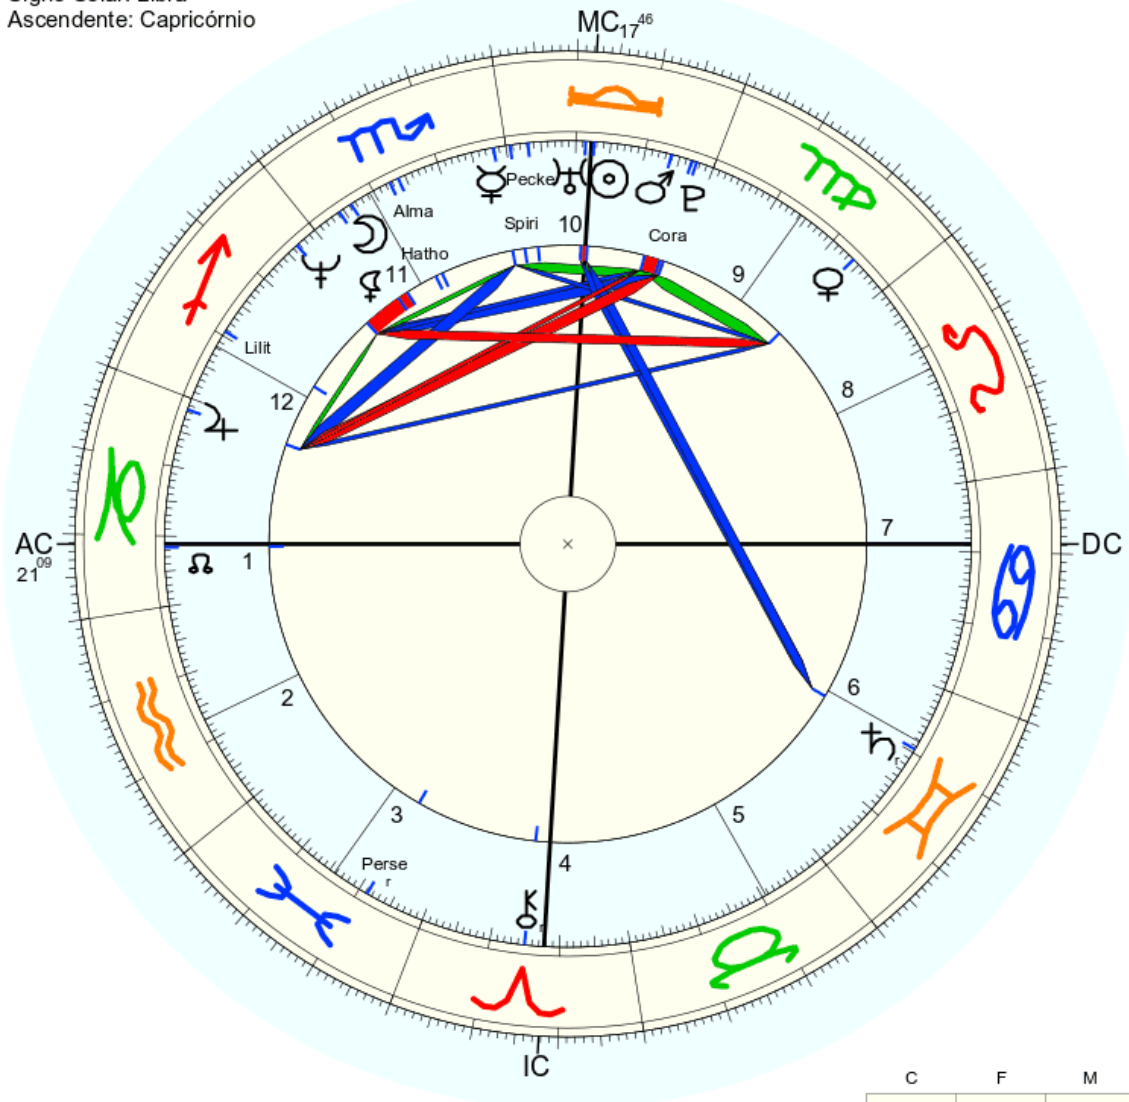

Horas: 12:00
 Tempo Univ.: 15:00
 Tempo Sid.: 13:05:31

Título: 2.AT 0.0-1 4-Apr-2023

Mapa de evento (Método: Astrodiens / Placidus)
 Signo Solar: Libra
 Ascendente: Capricórnio

☉ Sol	♏ 17° 24' 5"	Queda
☾ Lua	♏ 23° 39' 17"	Queda
☿ Mercúrio	♏ 1° 47' 9"	
♀ Vénus	♏ 6° 3' 55"	Queda
♂ Marte	♏ 6° 14' 25"	Detr.
♃ Júpiter	♏ 1° 40' 32"	Queda
♄ Saturno	♏ 20° 32' 23"	r
♅ Urano	♏ 18° 37' 16"	
♆ Neptuno	♏ 3° 20' 42"	
♇ Plutão	♏ 2° 29' 46"	
♁ Nodo médio	♏ 21° 36' 52"	
♄ Quiron	♏ 14° 58' 27"	r
♀ Lilit	♏ 25° 40' 52"	
1181 Lilit	♏ 19° 18' 58"	
2340 Hathor	♏ 17° 22' 22"	
399 Persephone	♏ 21° 18' 21"	r
504 Cora	♏ 3° 12' 32"	
390 Alma	♏ 16° 2' 11"	
37452 Spirit	♏ 29° 24' 9"	
1629 Pecker	♏ 26° 50' 5"	
AC:	♏ 21° 8' 59"	2: ♏ 16° 59' 3: ♏ 15° 47'
MC:	♏ 17° 45' 55"	11: ♏ 20° 34' 12: ♏ 21° 45'