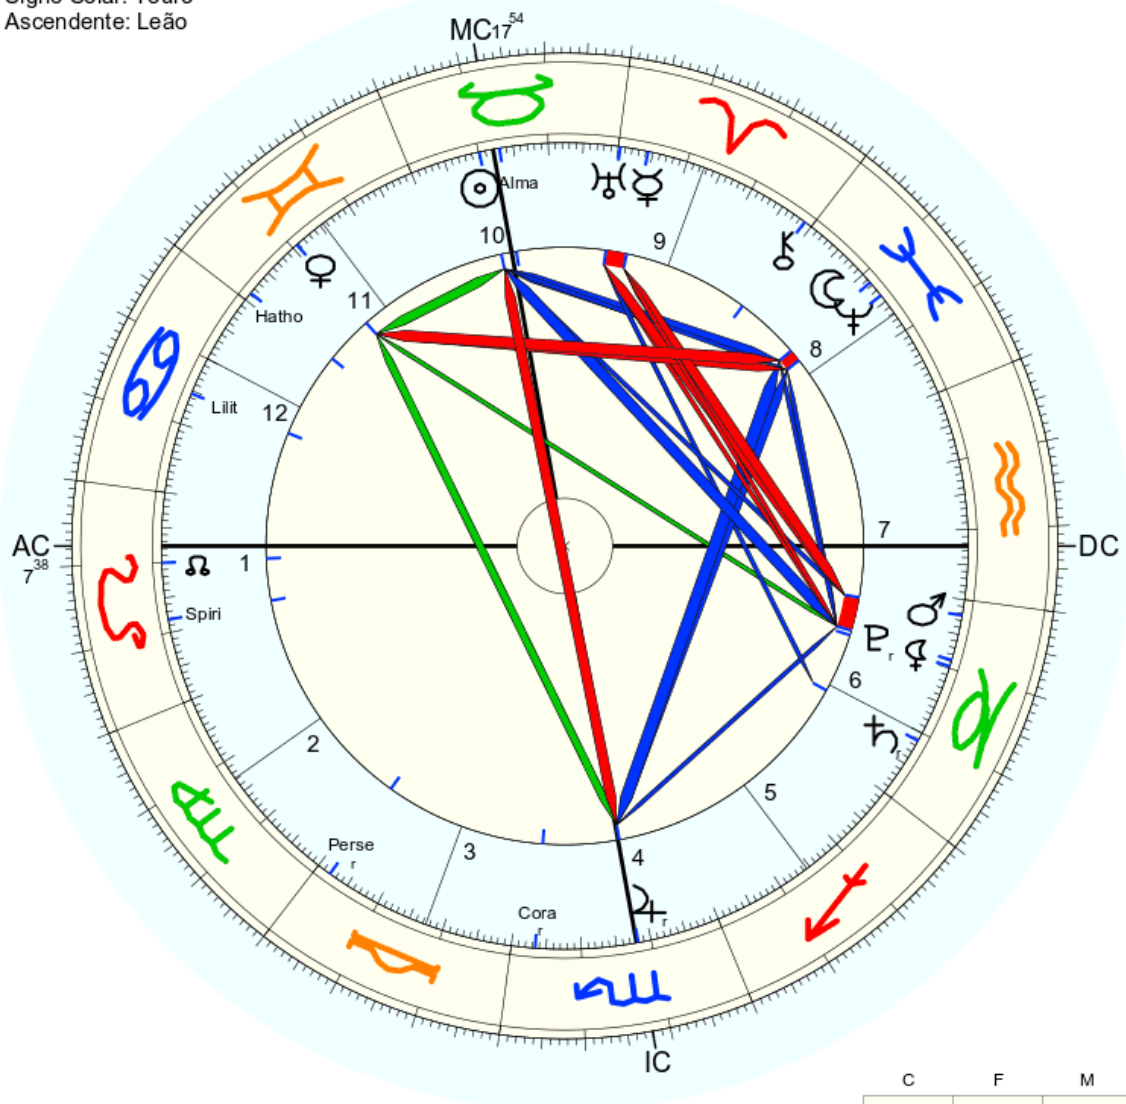

Horas: 12:00
 Tempo Univ.: 15:00
 Tempo Sid.: 3:01:43

Título: 2.AT 0.0-1 4-Apr-2023

Mapa de evento (Método: Astrodiest / Placidus)
 Signo Solar: Touro
 Ascendente: Leão

☉ Sol	♉ 19° 54' 7"	
☾ Lua	♋ 18° 27' 22"	
☿ Mercúrio	♊ 25° 41' 40"	
♀ Vénus	♉ 19° 17' 7"	
♂ Marte	♉ 27° 43' 32"	Exalt.
♃ Júpiter	♋ 18° 9' 11"	
♄ Saturno	♋ 8° 44' 36"	Dom.
♅ Urano	♊ 29° 43' 46"	
♆ Neptuno	♋ 16° 4' 36"	Dom.
♇ Plutão	♋ 21° 12' 33"	
♁ Nodo médio	♈ 10° 1' 55"	
♄ Quiron	♊ 1° 8' 47"	
♀ Lilith	♋ 20° 17' 9"	
1181 Lilith	♋ 15° 24' 50"	
2340 Hathor	♋ 28° 46' 51"	
399 Persephone	♋ 2° 1' 31"	
504 Cora	♋ 3° 24' 49"	
390 Alma	♋ 16° 58' 38"	
37452 Spirit	♈ 18° 9' 49"	
FC: ♈ 7° 38' 28"	2: ♋ 12° 49'	3: ♋ 17° 26'
MC: ♋ 17° 53' 30"	11: ♋ 14° 30'	12: ♋ 9° 57'