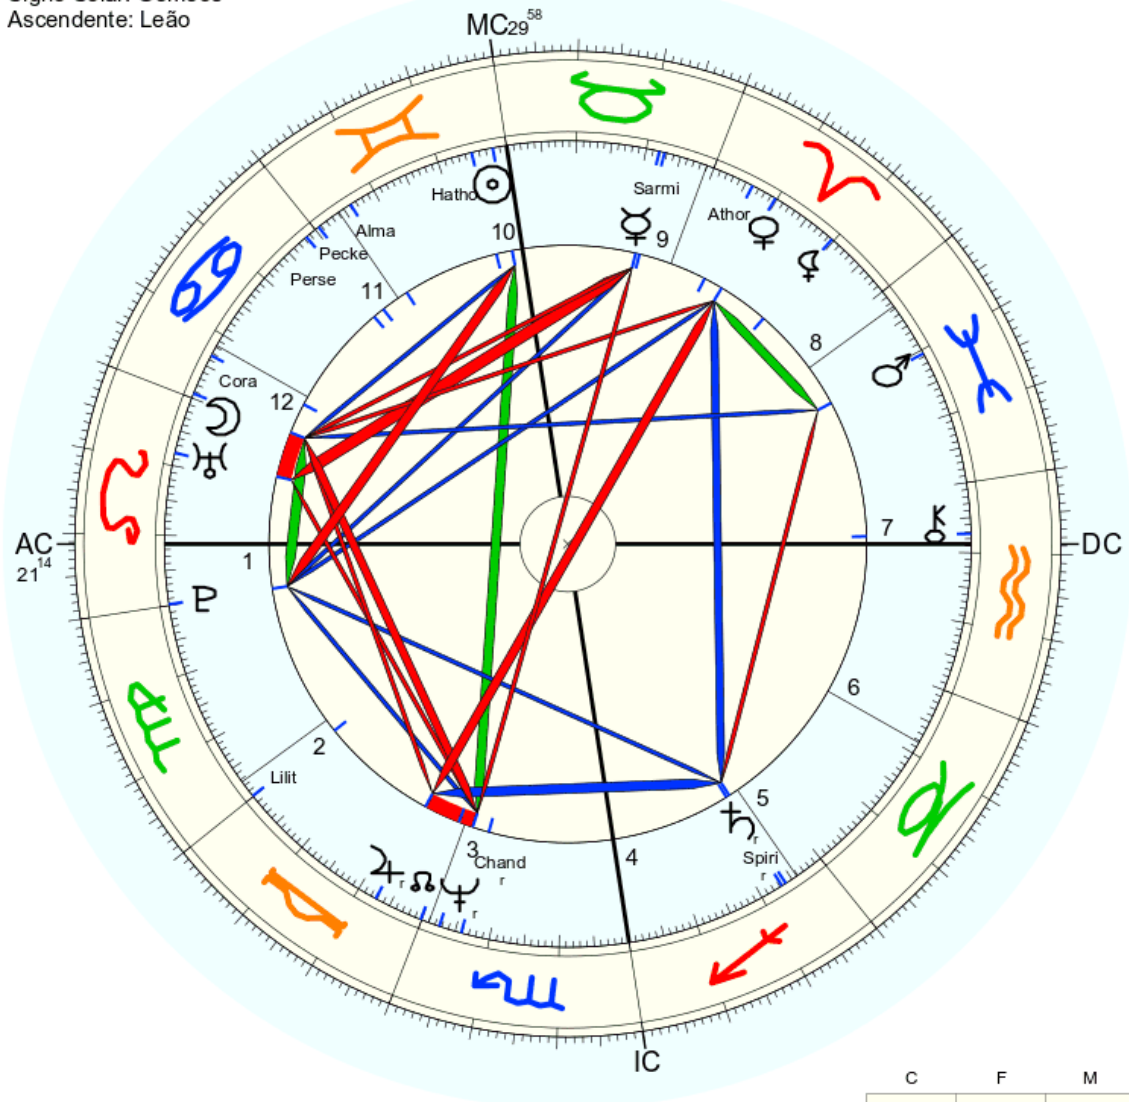

Nome: Estrela oculta
data: sex., 23 de maio 1958
em Brasília (Distrito Federal), BRAS
47w55'47, 15s46'47

Horas: 12:00
Tempo Univ.: 15:00
Tempo Sid.: 3:51:09

Titulo: 2.AT 0.0-1 23-Mrz-2023

Mapa de evento (Método: Astrodienst / Placidus)
Signo Solar: Gêmeos
Ascendente: Leão

☉ Sol	♊ 1° 58' 10"	
☾ Lua	♊ 29° 18' 27"	Dom.
☿ Mercúrio	♊ 8° 7' 5"	
♀ Vênus	♊ 20° 14' 48"	Delr.
♂ Marte	♊ 19° 26' 17"	
♃ Júpiter	♊ 22° 47' 19"	
♄ Saturno	♊ 23° 56' 7"	
♅ Urano	♊ 8° 10' 37"	Delr.
♆ Neptuno	♊ 2° 39' 14"	
♇ Plutão	♊ 29° 48' 59"	
♁ Nodo médio	♊ 29° 49' 54"	
♁ Quiron	♊ 22° 43' 0"	
♀ Lilit	♊ 10° 19' 47"	
1181 Lilit	♊ 29° 53' 25"	
2340 Hathor	♊ 5° 3' 26"	
399 Persephone	♊ 1° 38' 12"	
504 Cora	♊ 23° 21' 20"	
161 Athor	♊ 23° 58' 6"	
390 Alma	♊ 23° 50' 39"	
37452 Spirit	♊ 23° 17' 43"	
1629 Pecker	♊ 29° 22' 45"	
1920 Sarmiento	♊ 7° 21' 9"	
1305 Chandra	♊ 5° 54' 52"	
FC	♊ 21° 14' 6"	2: ♉ 27° 22' 3: ♉ 1° 3'
MC	♊ 29° 58' 14"	11: ♋ 29° 49' 12: ♋ 21° 44'