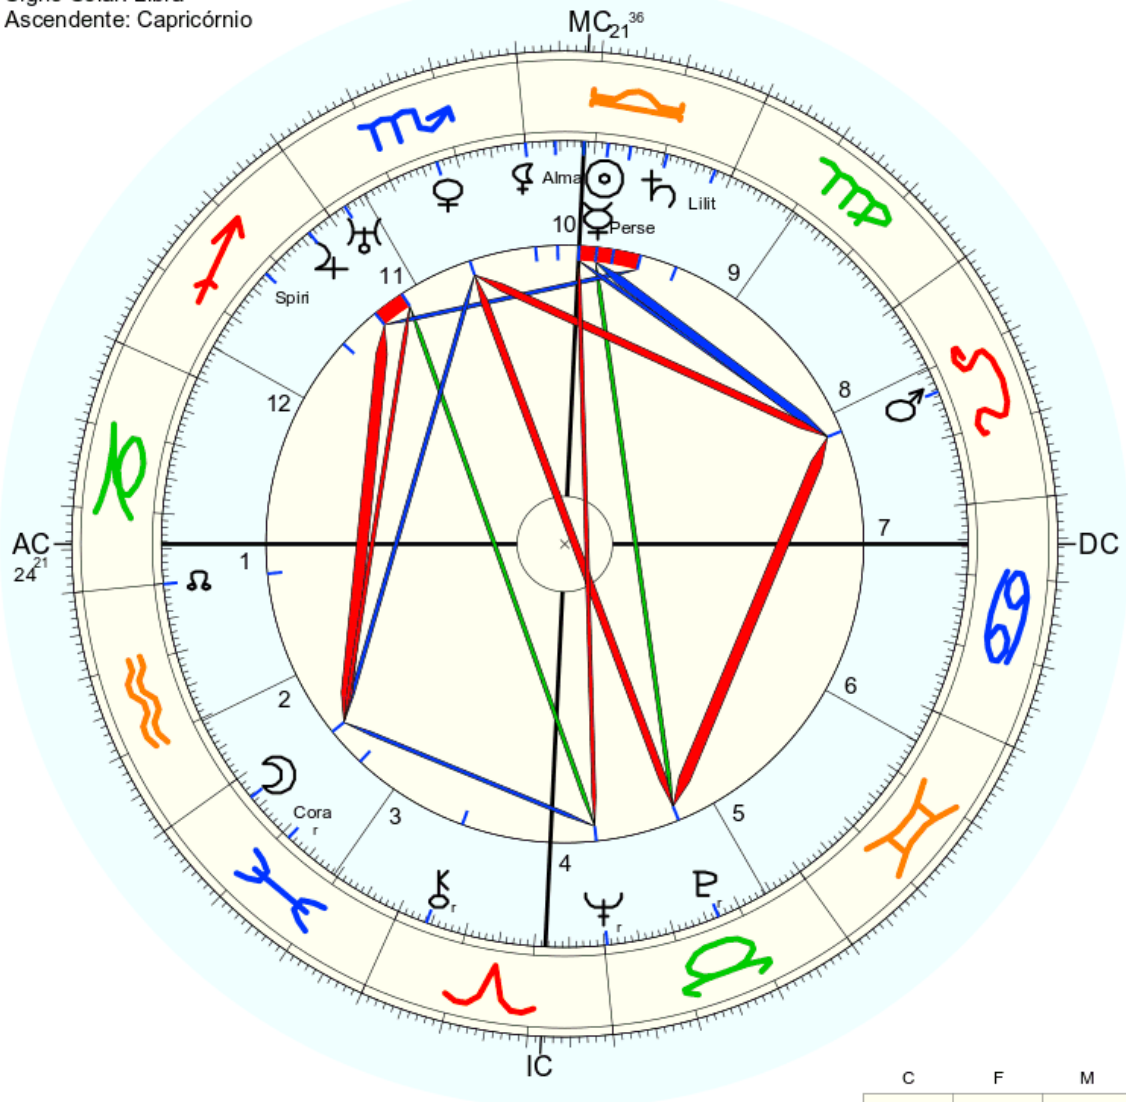

Nome: Espírito alma
data: sex., 10 de outubro 892 greg.
em Brasília (Distrito Federal), BRAS
47w55'47, 15s46'47

Horas: 12:00 LMT
Tempo Univ.: 15:11:43
Tempo Sid.: 13:19:45

Título: 2.AT 0.0-1 4-Apr-2023

Mapa de evento (Método: Astrodiens / Placidus)
Signo Solar: Libra
Ascendente: Capricórnio